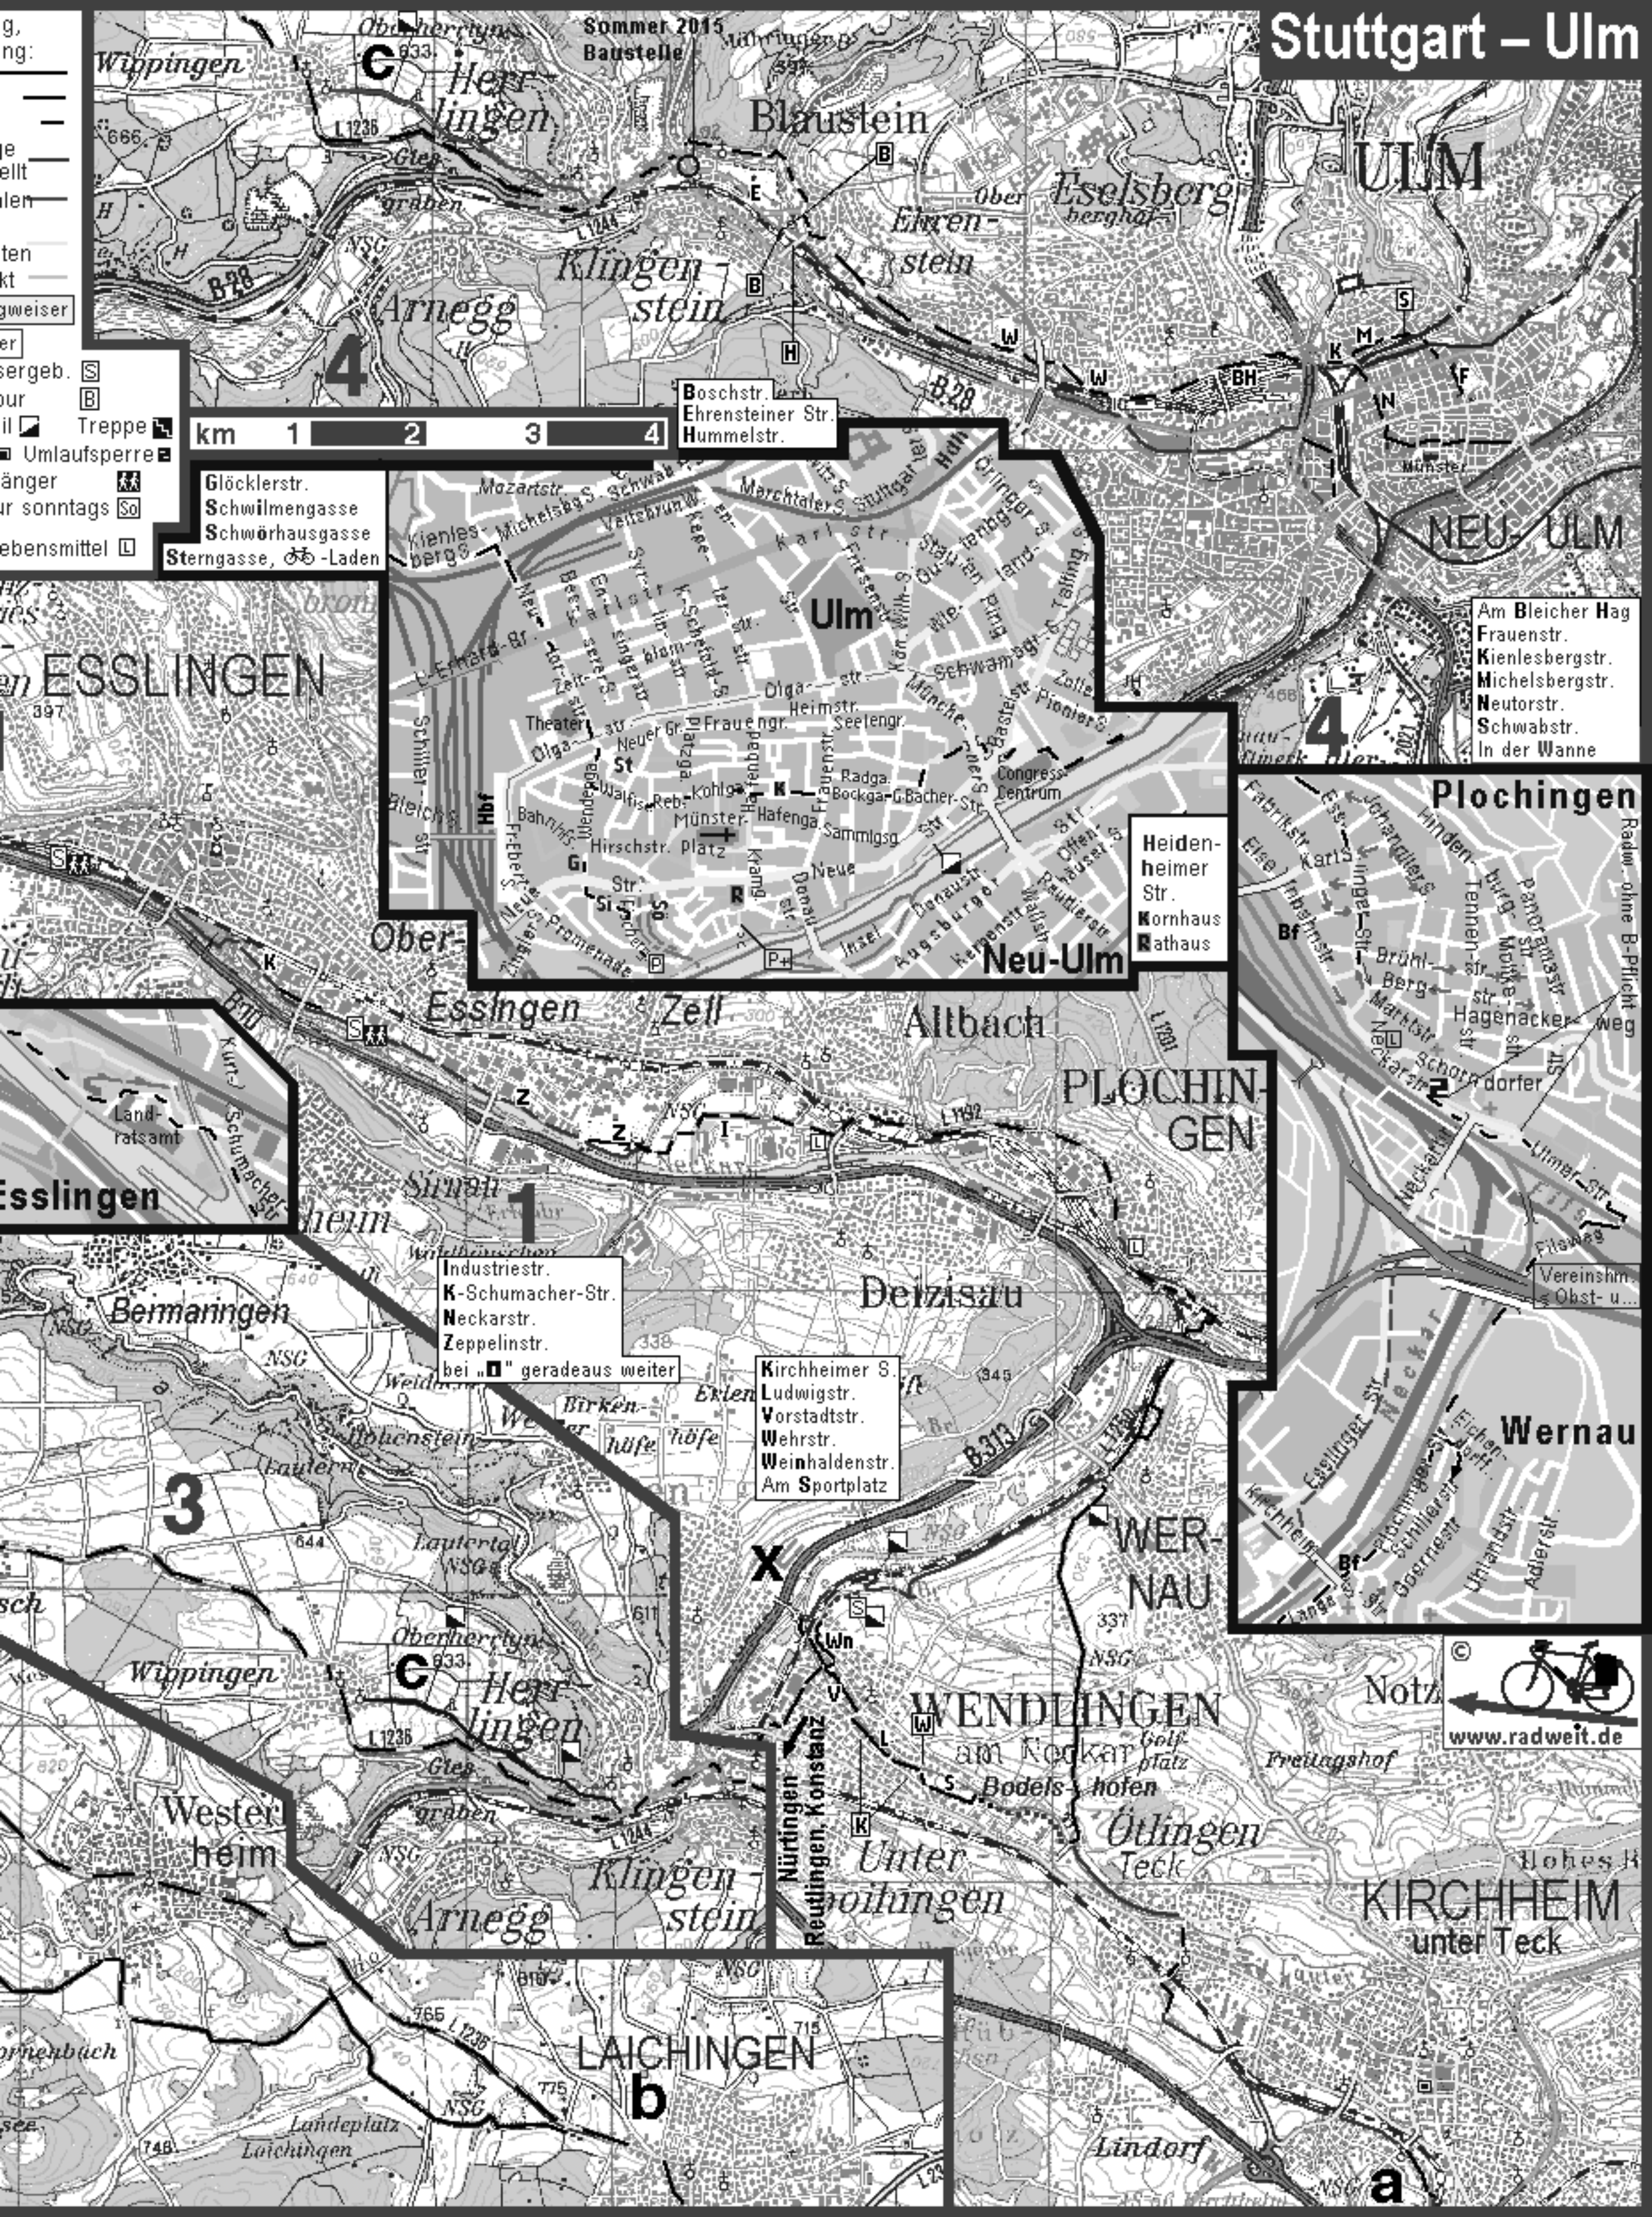

Stuttgart – Ulm

km 1 2 3 4

Glöcklerstr.
Schwilmengasse
Schwörhausgasse
Sternngasse, -Laden

Boschstr.
Ehrensteiner Str.
Hummelstr.

Heidenheimer Str.
Kornhaus
Rathaus

Industriestr.
K-Schumacher-Str.
Neckarstr.
Zeppelinstr.
bei „“ geradeaus weiter

Kirchheimer S.
Ludwigstr.
Vorstadtstr.
Wehrstr.
Weinhaldenstr.
Am Sportplatz

©
www.radweit.de