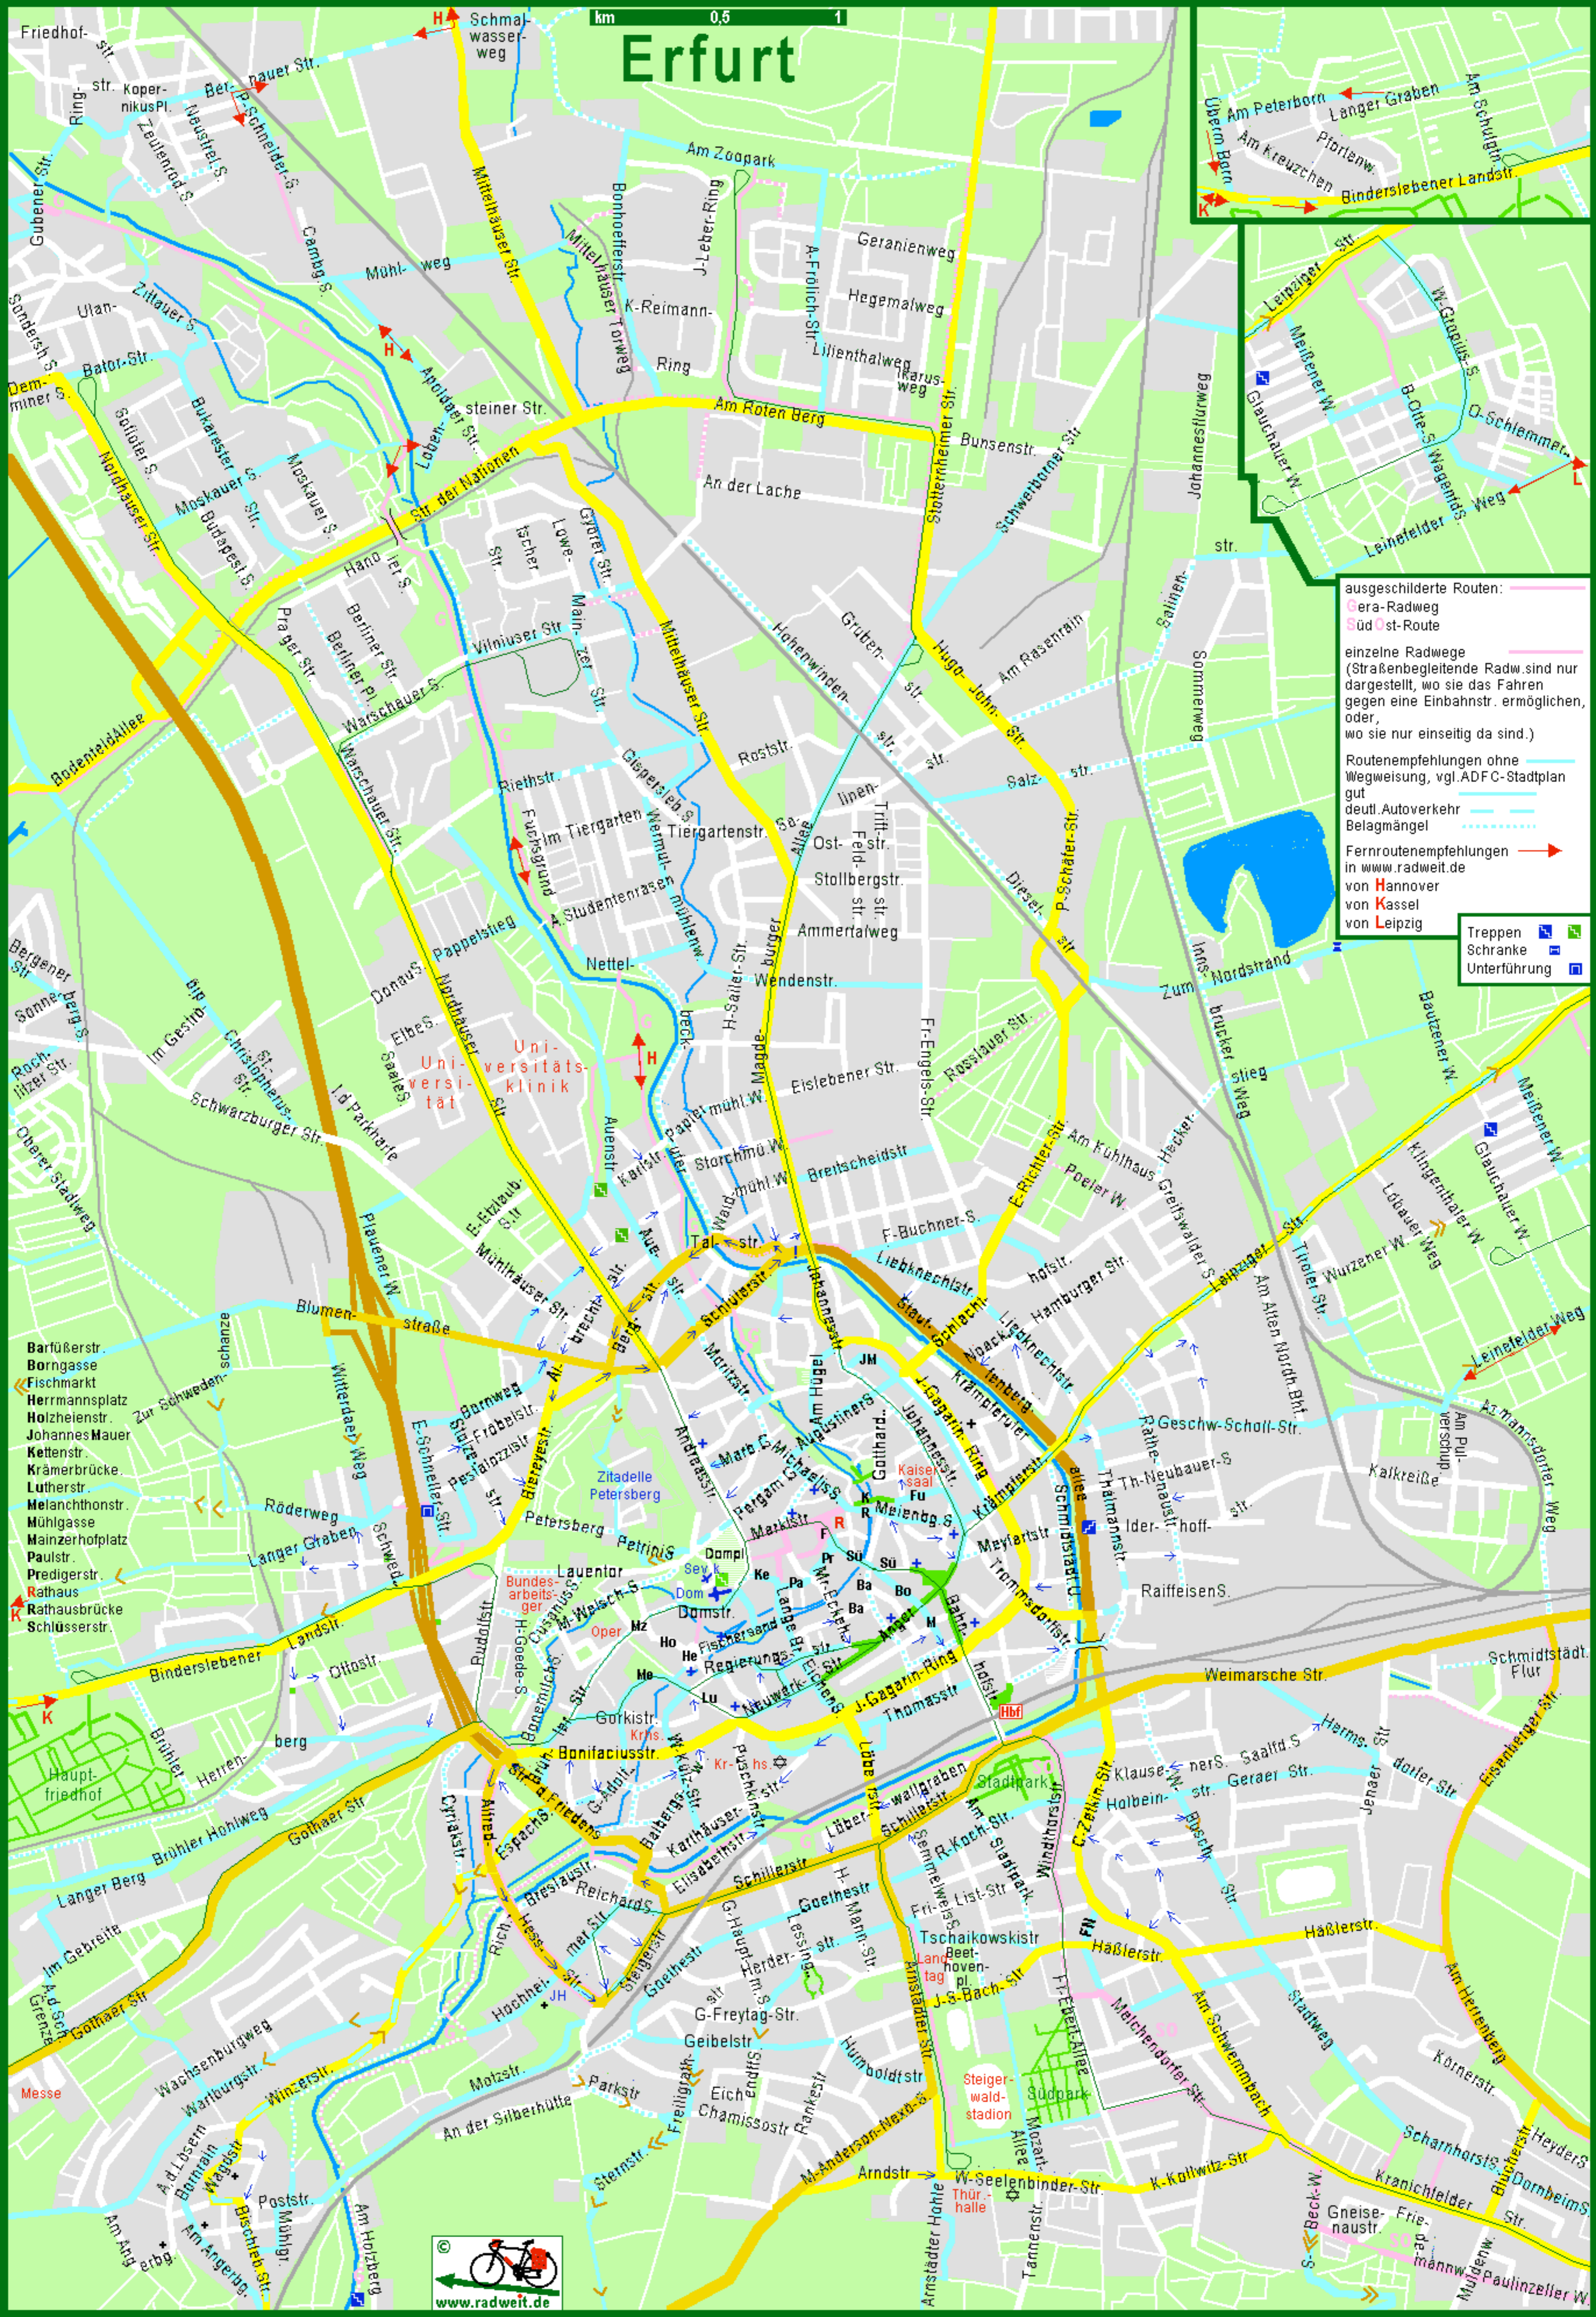

Erfurt

- ausgeschilderte Routen:
- Era-Radweg
 - Süd-Ost-Route
- einzelne Radwege
(Straßenbegleitende Radw. sind nur dargestellt, wo sie das Fahren gegen eine Einbahnstr. ermöglichen, oder, wo sie nur einseitig da sind.)
- Routenempfehlungen ohne Wegweisung, vgl. ADFC-Stadtplan gut
- deutl. Autoverkehr
 - Belagmängel
- Fernroutenempfehlungen in www.radweit.de
- von Hannover
 - von Kassel
 - von Leipzig
- Treppen [Symbol]
- Schranke [Symbol]
- Unterführung [Symbol]

- Barfüßerstr.
- Borngasse
- Fischmarkt
- Herrmannsplatz
- Holzheienstr.
- Johannes Mauer
- Kettenstr.
- Krämerbrücke
- Lutherstr.
- Melanchthonstr.
- Mühlgasse
- Mainzerhofplatz
- Paulstr.
- Predigerstr.
- Rathaus
- Rathausbrücke
- Schlüsslerstr.