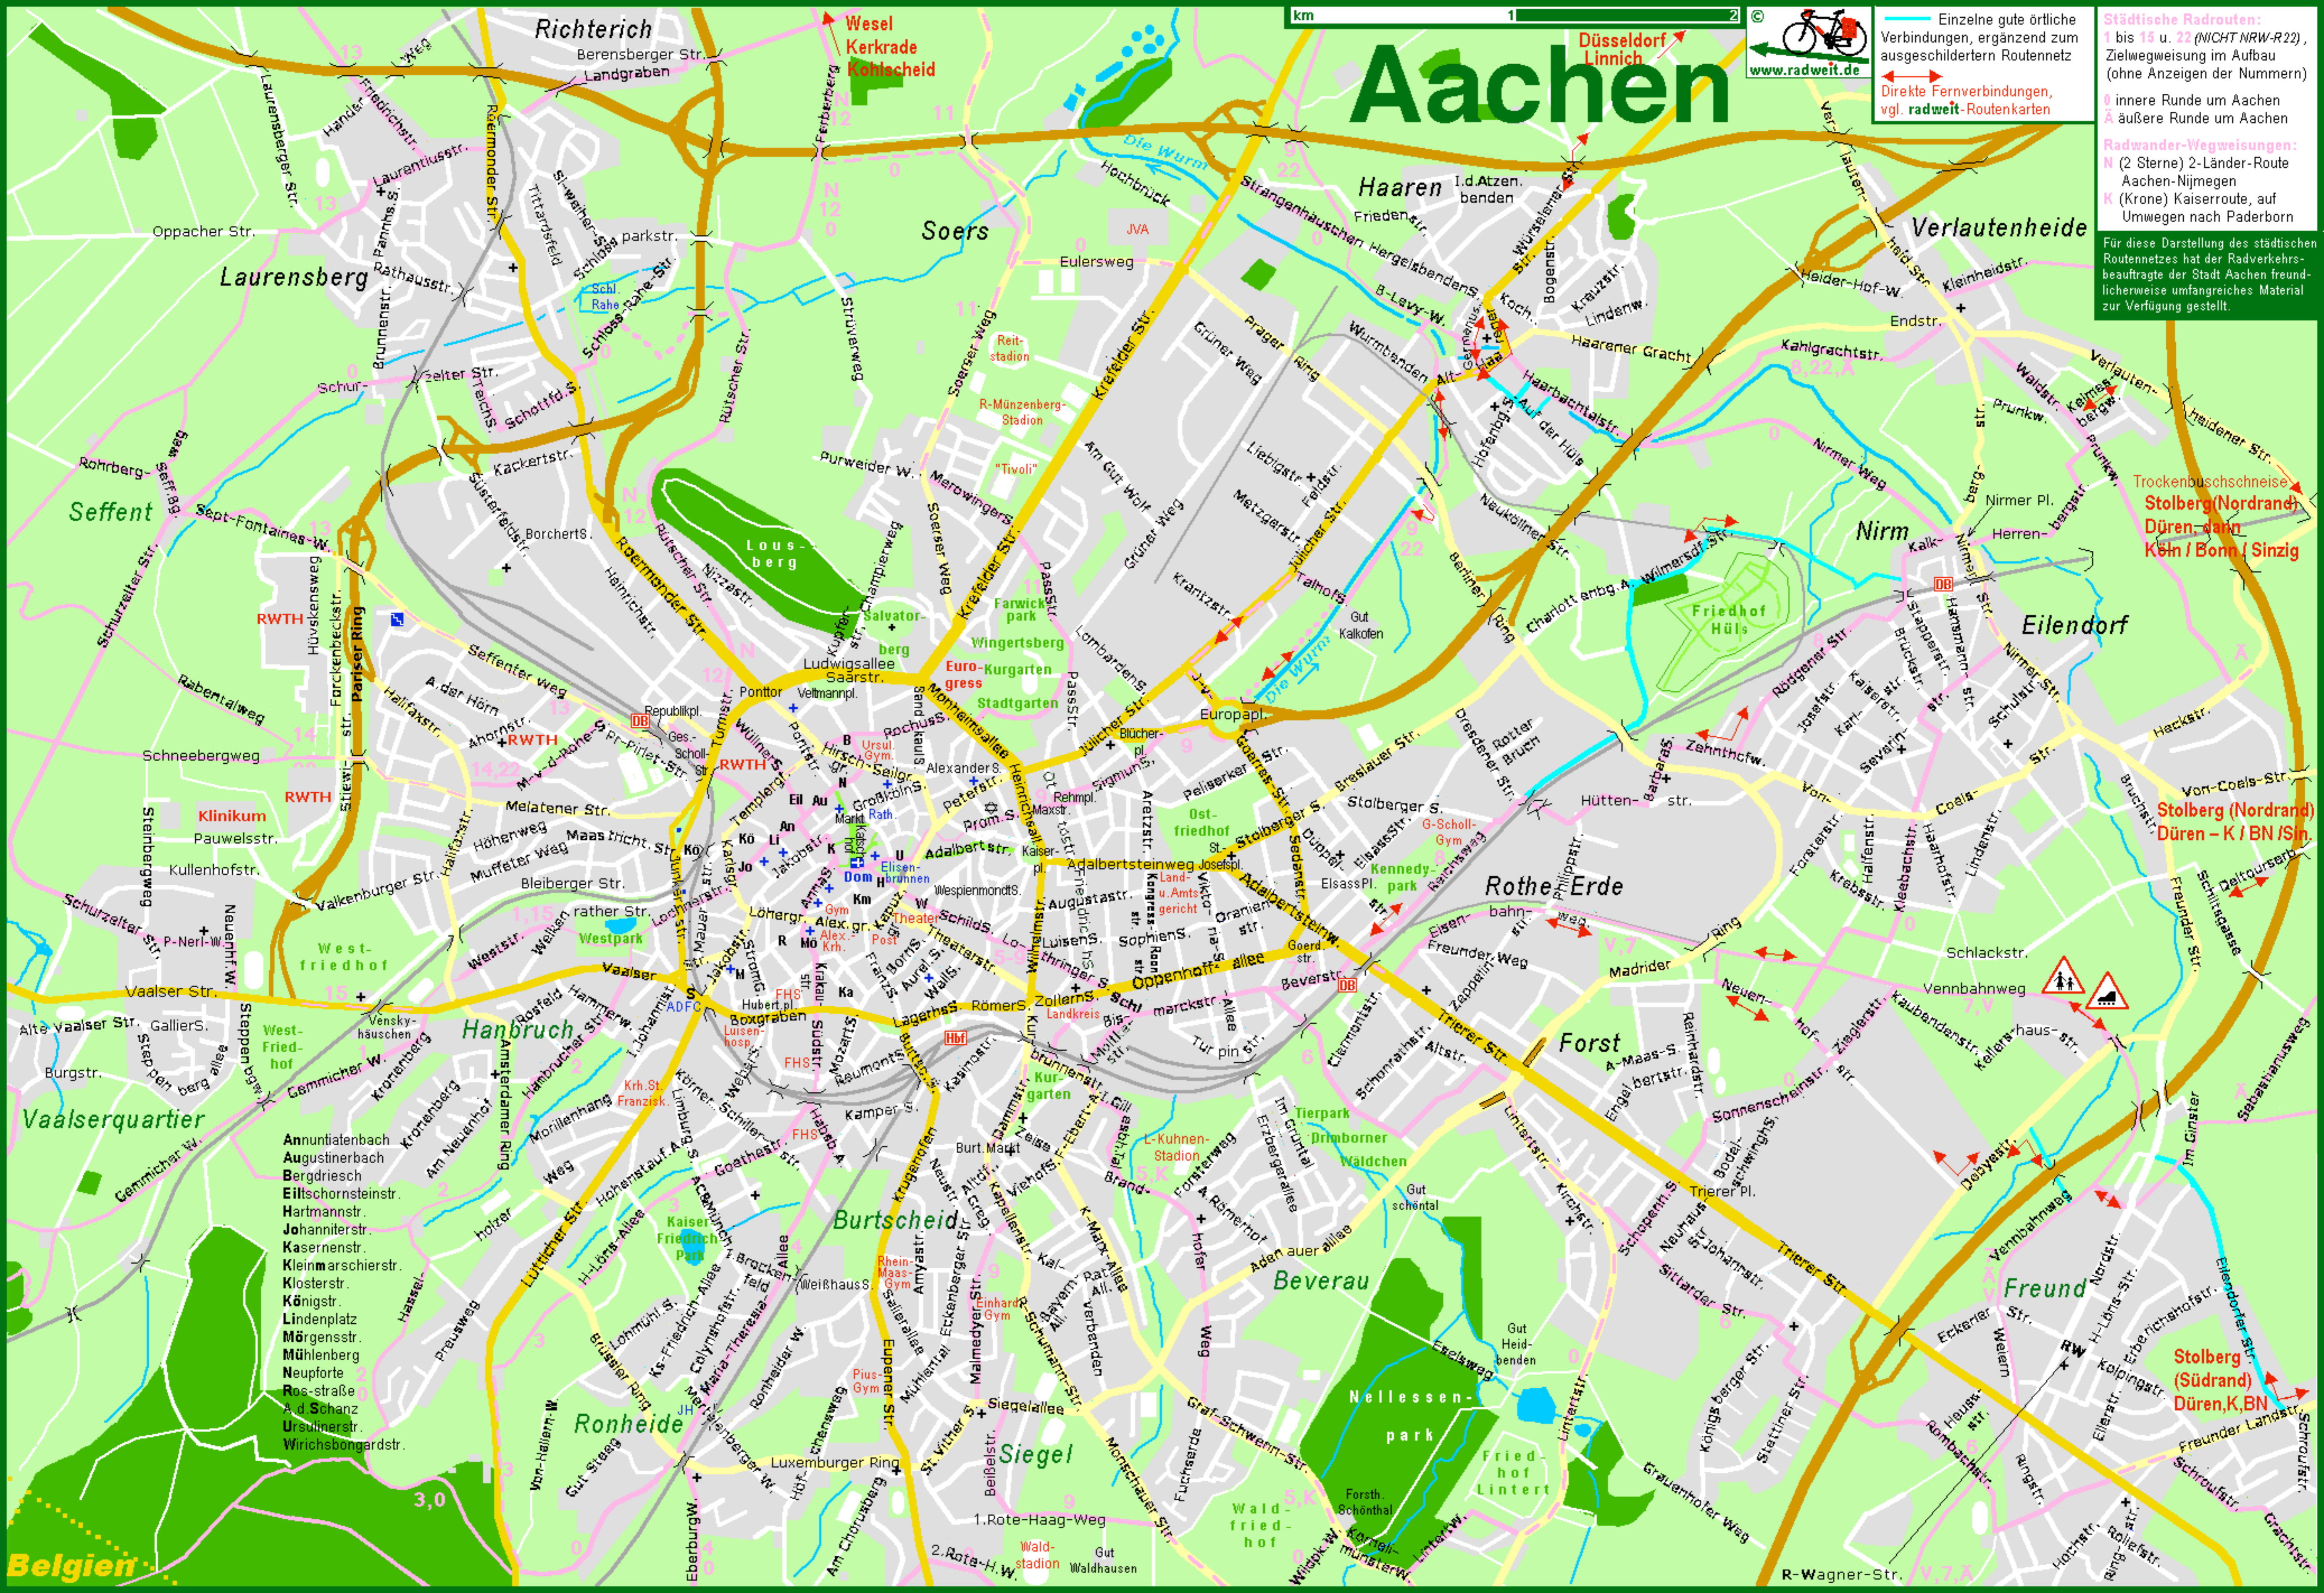

Aachen

Einzelne gute örtliche Verbindungen, ergänzend zum ausgeschilderten Routennetz

Städtische Radrouten:
1 bis 18 u. 22 (NICHT NRW-22), Zielwegweisung im Aufbau (ohne Anzeigen der Nummern)
0 innere Runde um Aachen
A äußere Runde um Aachen

Radwander-Wegweisungen:
N (2 Sterne) 2-Länder-Route Aachen-Nijmegen
K (Krone) Kaiserroute, auf Umwegen nach Paderborn

Für diese Darstellung des städtischen Routennetzes hat der Radverkehrsbeauftragte der Stadt Aachen freundlicherweise umfangreiches Material zur Verfügung gestellt.

Belgien

Trockenbuschschneise
Stolberg (Nordrand)
Düren, dann
Köln / Bonn / Sinzig

Stolberg (Nordrand)
Düren - K / BN / Sinzig

Stolberg (Südrand)
Düren, K, BN

- Annuntiatenbach
- Augustinerbach
- Bergdriesch
- Eiltschornsteinstr.
- Hartmannstr.
- Johanniterstr.
- Kasernenstr.
- Kleinmarschierstr.
- Klosterstr.
- Königstr.
- Lindenplatz
- Mörgenstr.
- Mühlenberg
- Neupforte
- Rosstraße
- A. d. Schanz
- Ursulinerstr.
- Wirichsbongardstr.