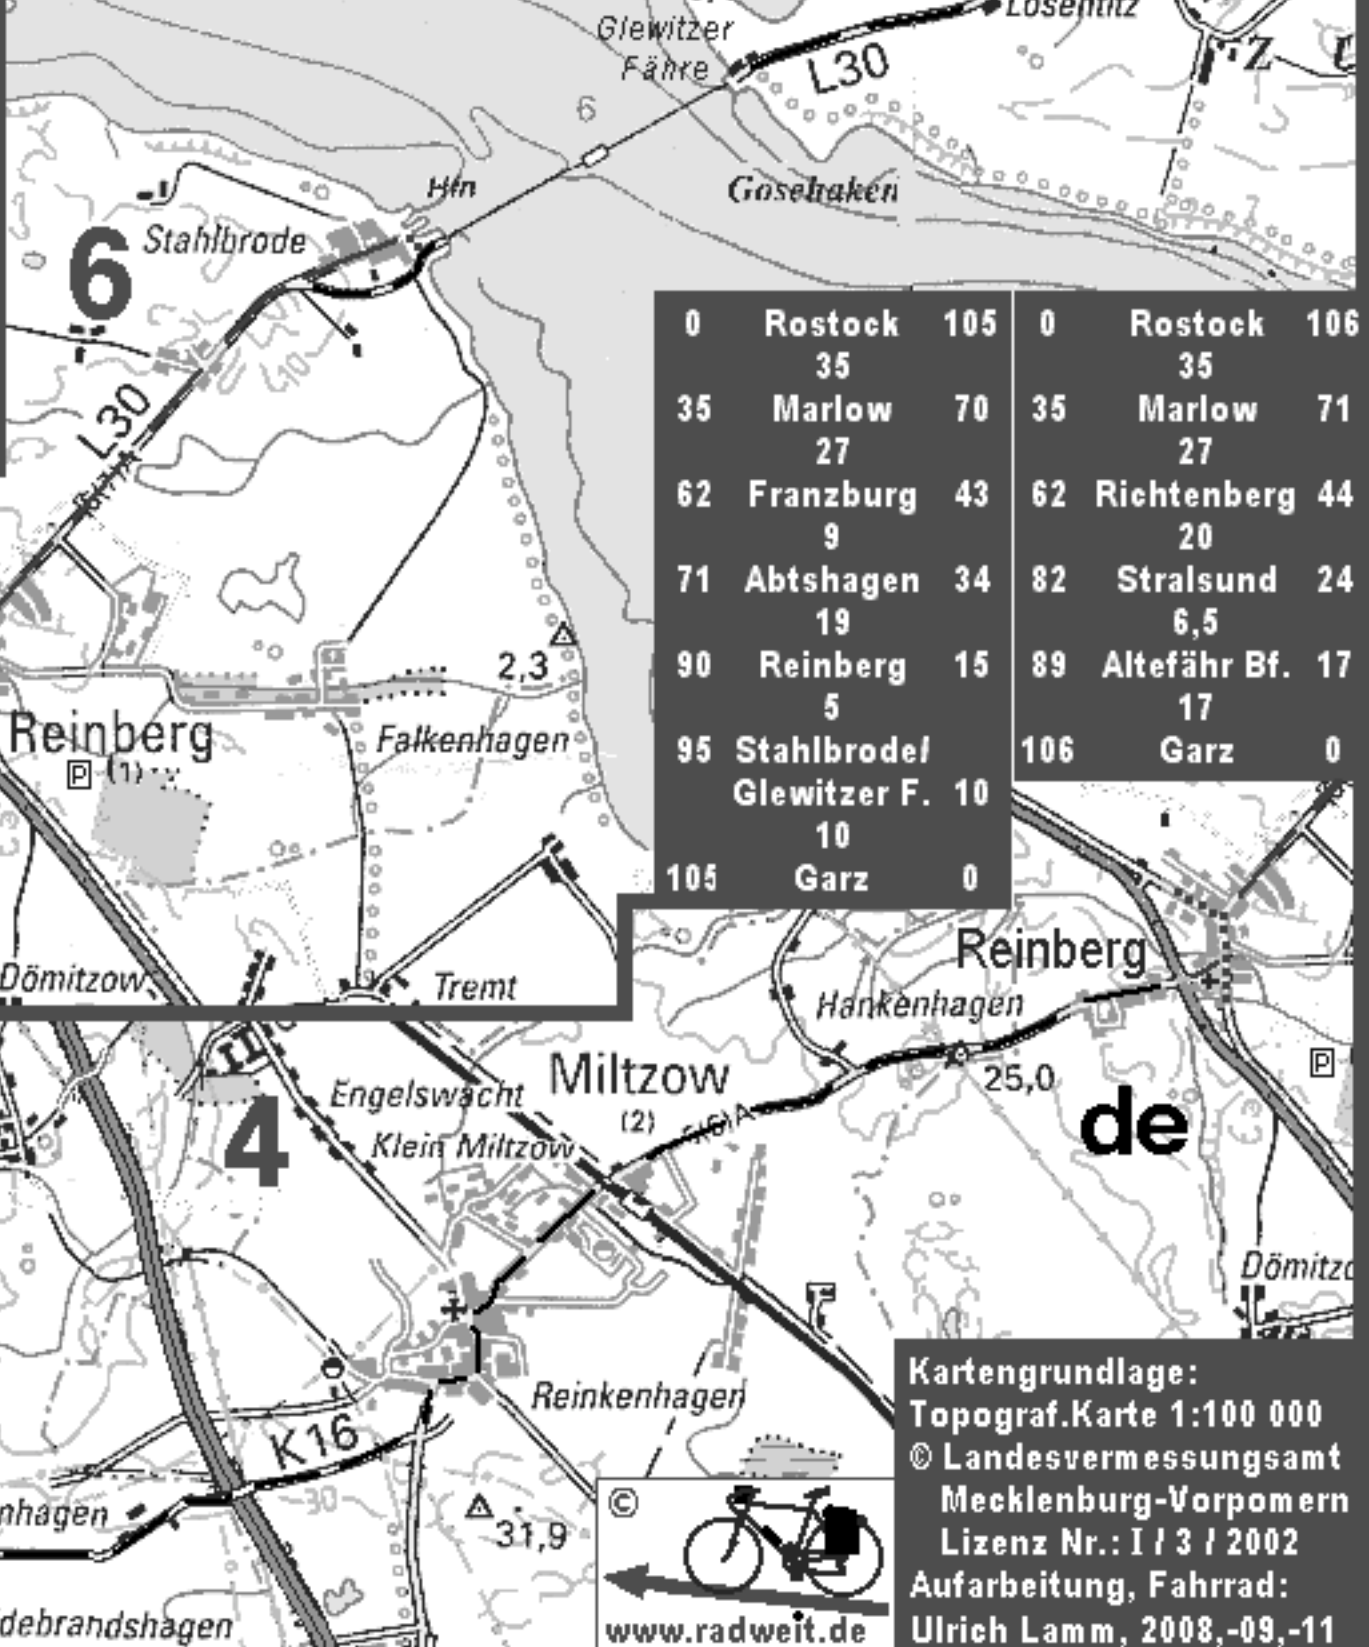

Rostock – Stralsund und Rügen

Rügenfähre (0172-752 6836):
 April–Okt. ab St. 6:00–20:00, ab Gl. 6:15–20:10
 1.5.–15.9. ab St. 6:00–21:30, ab Gl. 6:15–20:40

0	Rostock	105	0	Rostock	106
35	Marlow	70	35	Marlow	71
62	Franzburg	43	62	Richtenberg	44
9	Abtshagen	34	82	Stralsund	24
19	Reinberg	15	89	Altefähre Bf.	17
5	Stahlbrode/		106	Garz	0
105	Glewitzer F.	10			
	Garz	0			

Kartengrundlage:
 Topograf. Karte 1:100 000
 © Landesvermessungsamt
 Mecklenburg-Vorpommern
 Lizenz Nr.: I / 3 / 2002
 Aufarbeitung, Fahrrad:
 Ulrich Lamm, 2008, -09, -11