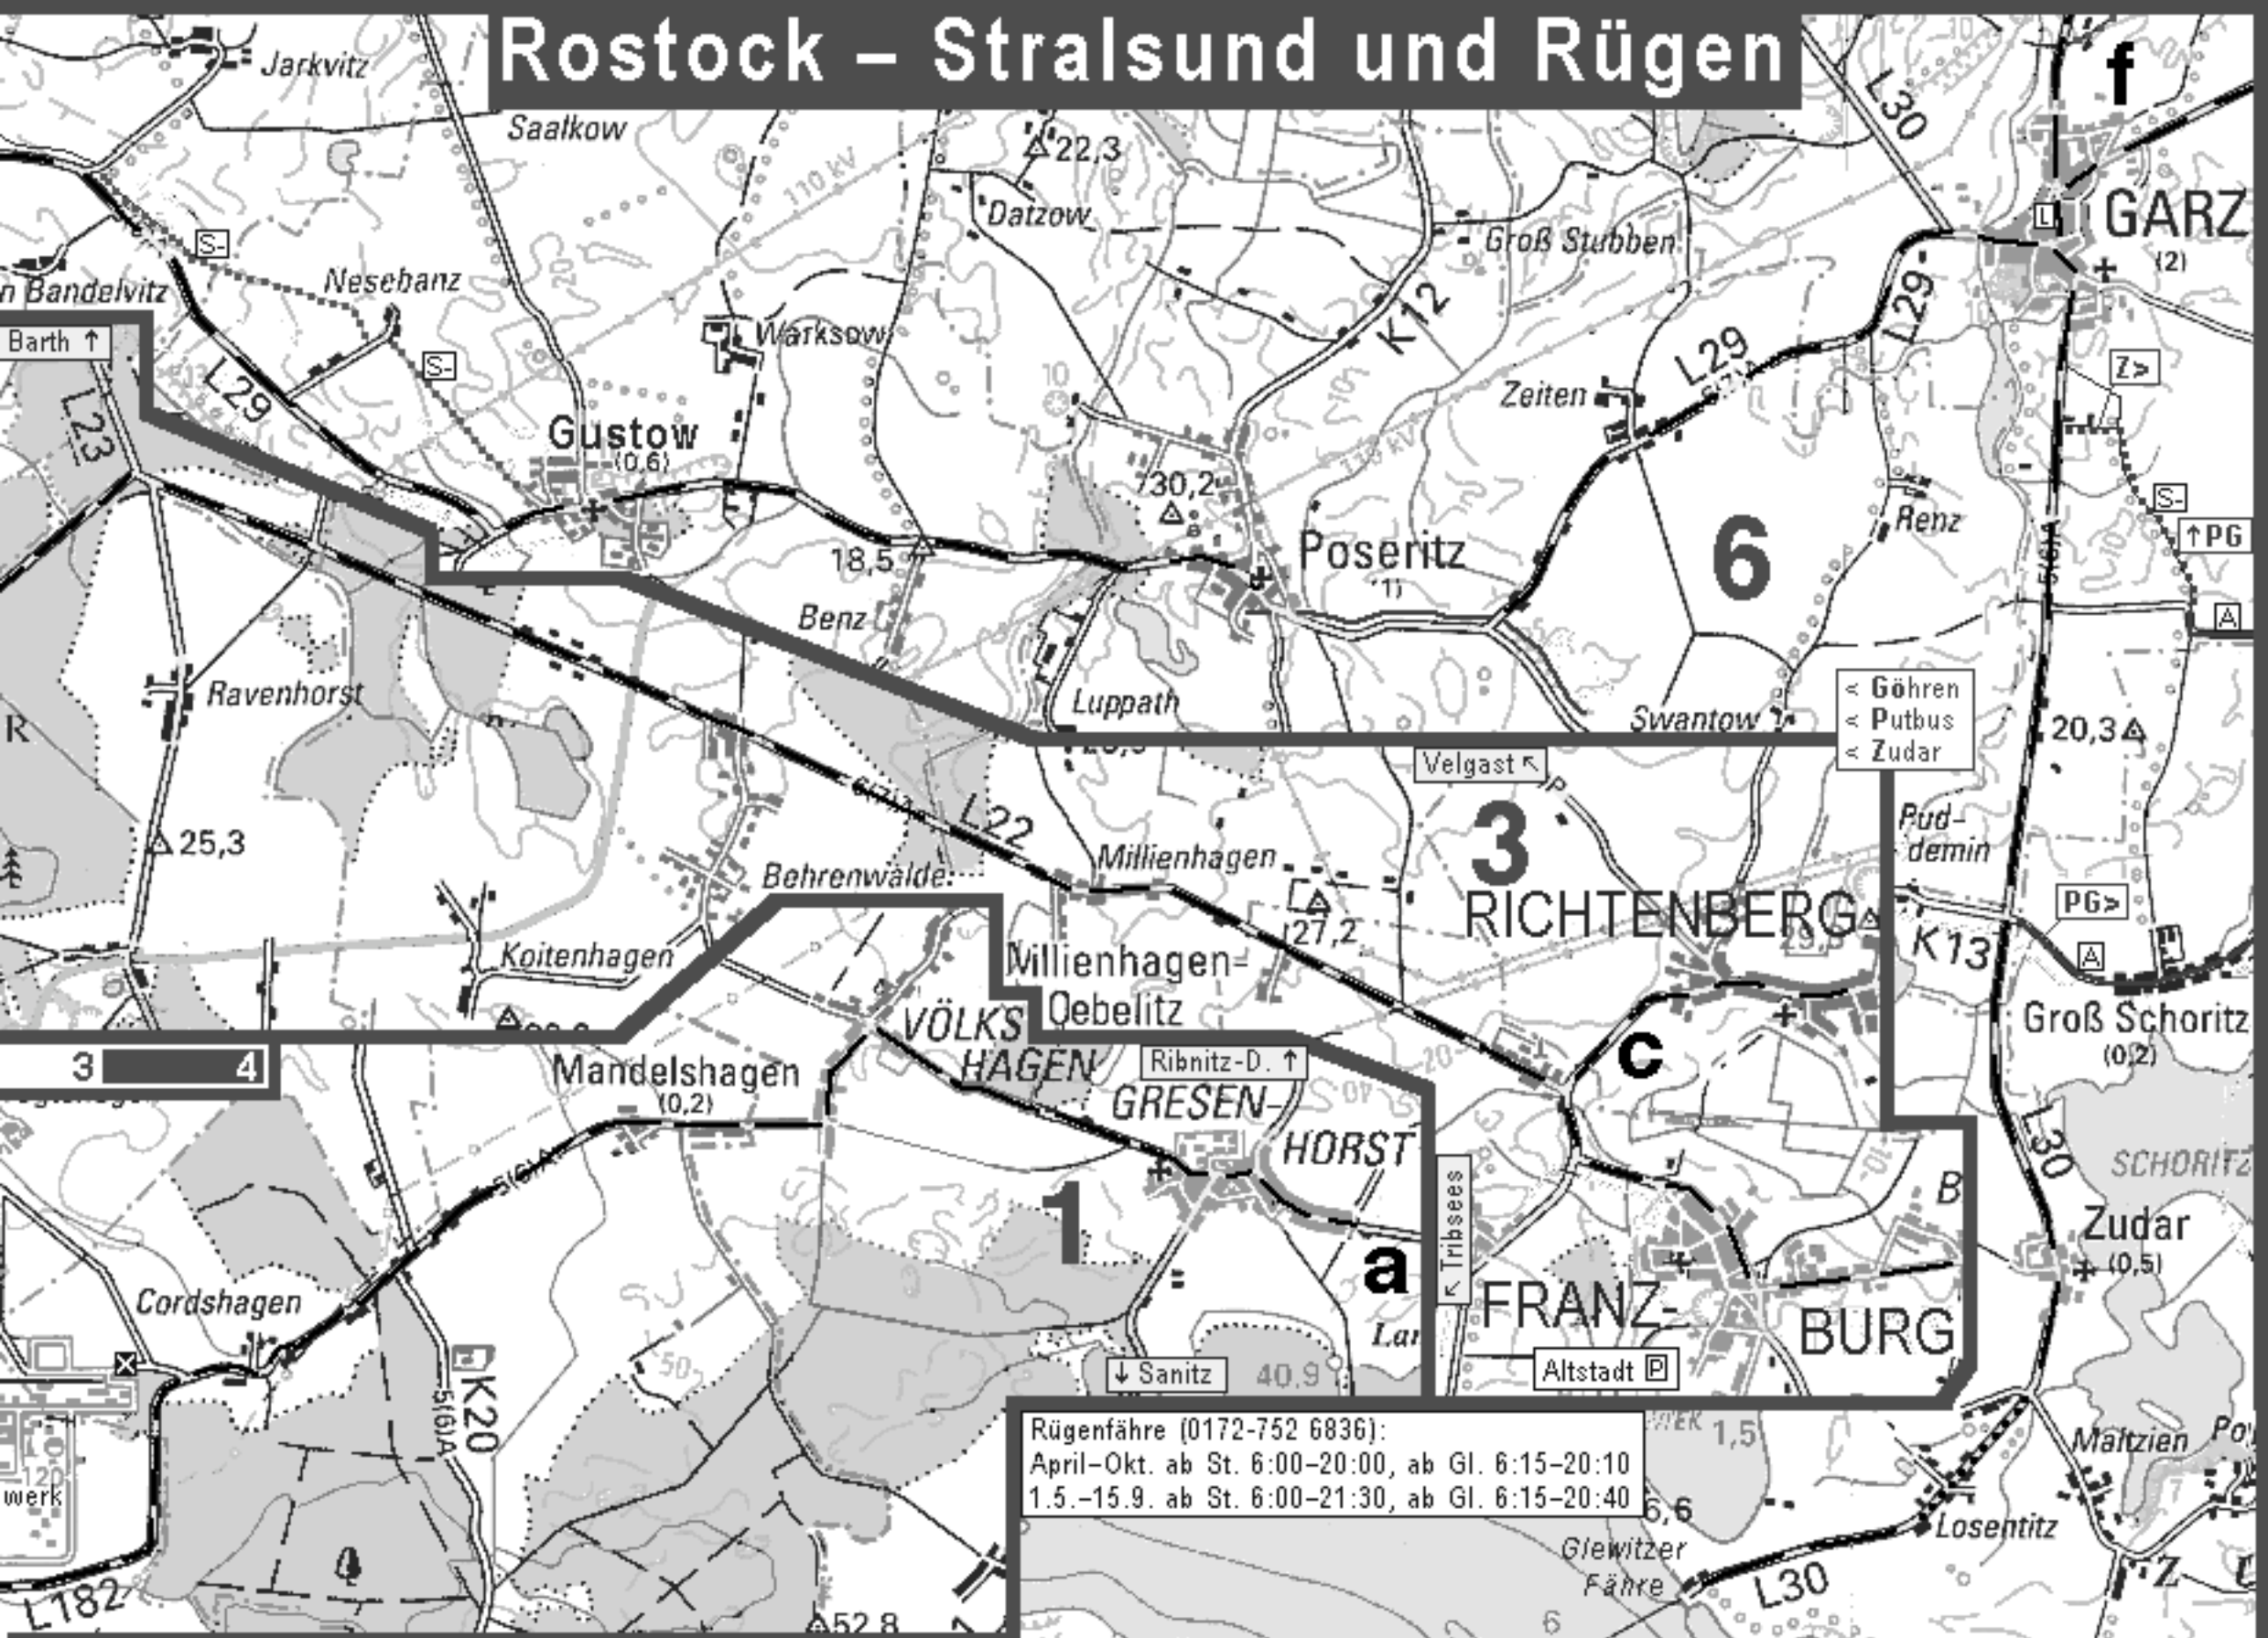

Rostock – Stralsund und Rügen

Rügenfähre (0172-752 6836):
 April–Okt. ab St. 6:00–20:00, ab Gl. 6:15–20:10
 1.5.–15.9. ab St. 6:00–21:30, ab Gl. 6:15–20:40

0	Rostock	105	0	Rostock	106
35	Marlow	70	35	Marlow	71
62	Franzburg	43	62	Richtenberg	44
9	Abtshagen	34	82	Stralsund	24
19	Reinberg	15	89	Altefähre Bf.	17
5	Stahlbrode/		106	Garz	0
105	Glewitzer F.	10			
	Garz	0			

Kartengrundlage:
 Topograf. Karte 1:100 000
 © Landesvermessungsamt
 Mecklenburg-Vorpommern
 Lizenz Nr.: I / 3 / 2002
 Aufarbeitung, Fahrrad:
 Ulrich Lamm, 2008, -09, -11