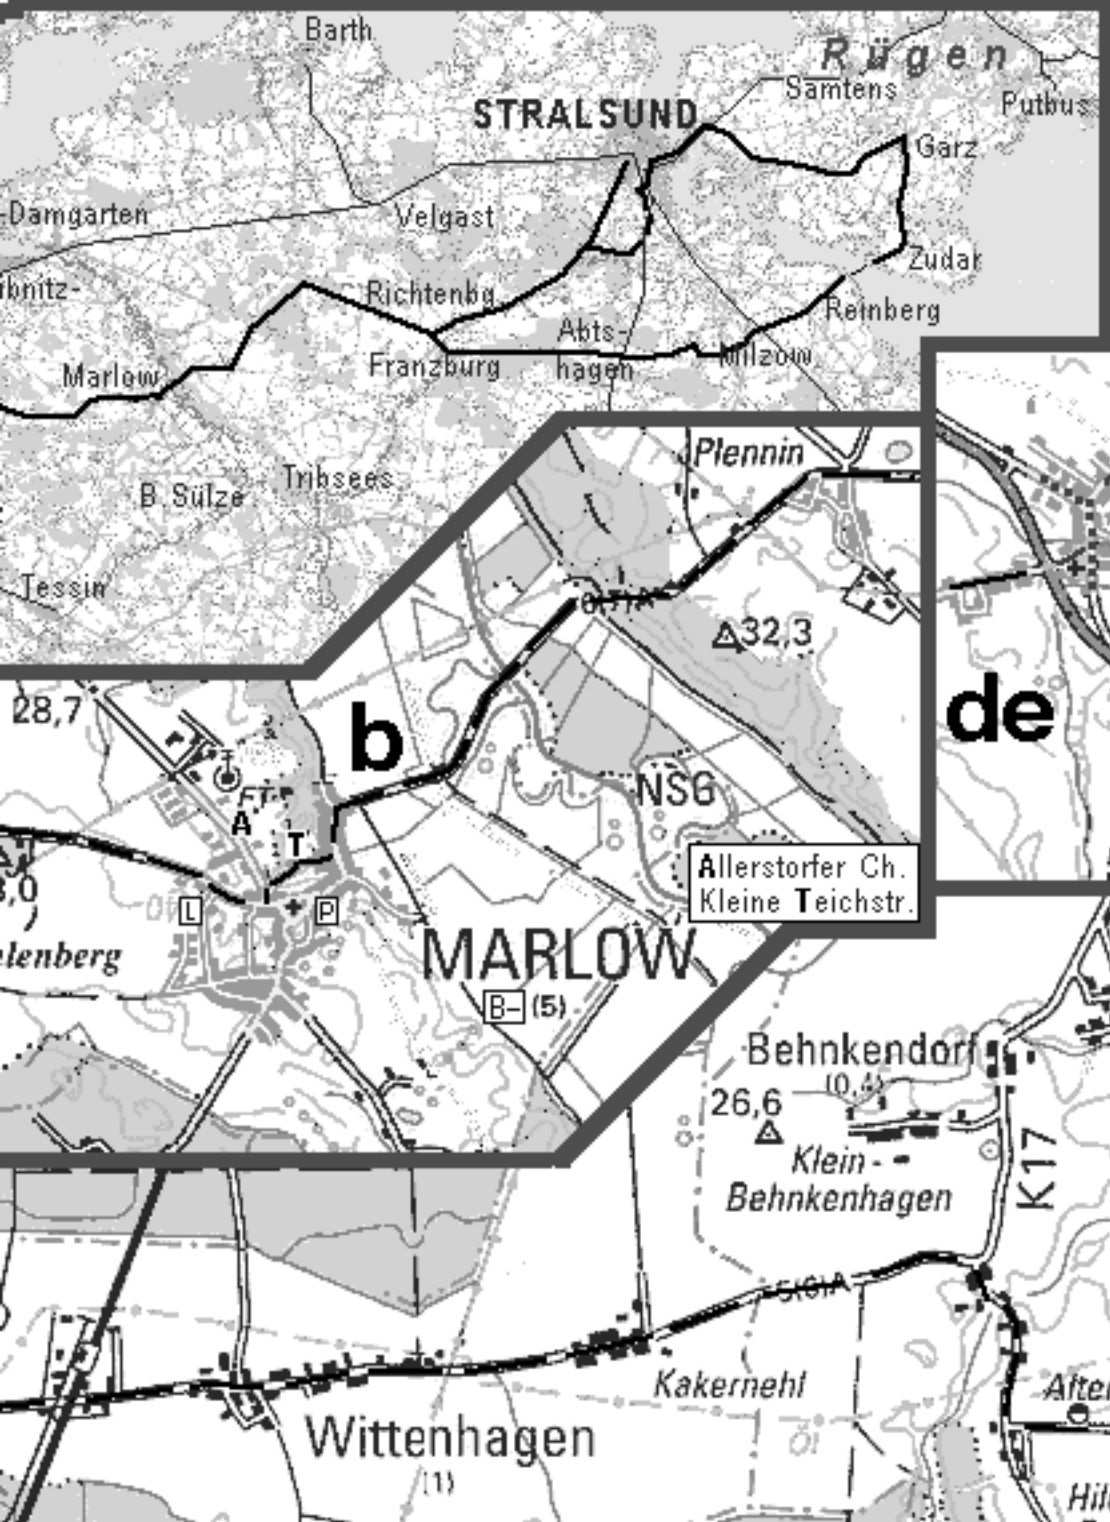

Rostock – Stralsund und Rügen

Rügenfähre (0172-752 6836):
 April–Okt. ab St. 6:00–20:00, ab Gl. 6:15–20:10
 1.5.–15.9. ab St. 6:00–21:30, ab Gl. 6:15–20:40

0	Rostock	105	0	Rostock	106
35	Marlow	70	35	Marlow	71
62	Franzburg	43	62	Richtenberg	44
9	Abtshagen	34	82	Stralsund	24
19	Reinberg	15	89	Altefähre Bf.	17
5	Stahlbrode/		106	Garz	0
105	Glewitzer F.	10			
	Garz	0			

Kartengrundlage:
 Topograf. Karte 1:100 000
 © Landesvermessungsamt
 Mecklenburg-Vorpommern
 Lizenz Nr.: I / 3 / 2002
 Aufarbeitung, Fahrrad:
 Ulrich Lamm, 2008, -09, -11