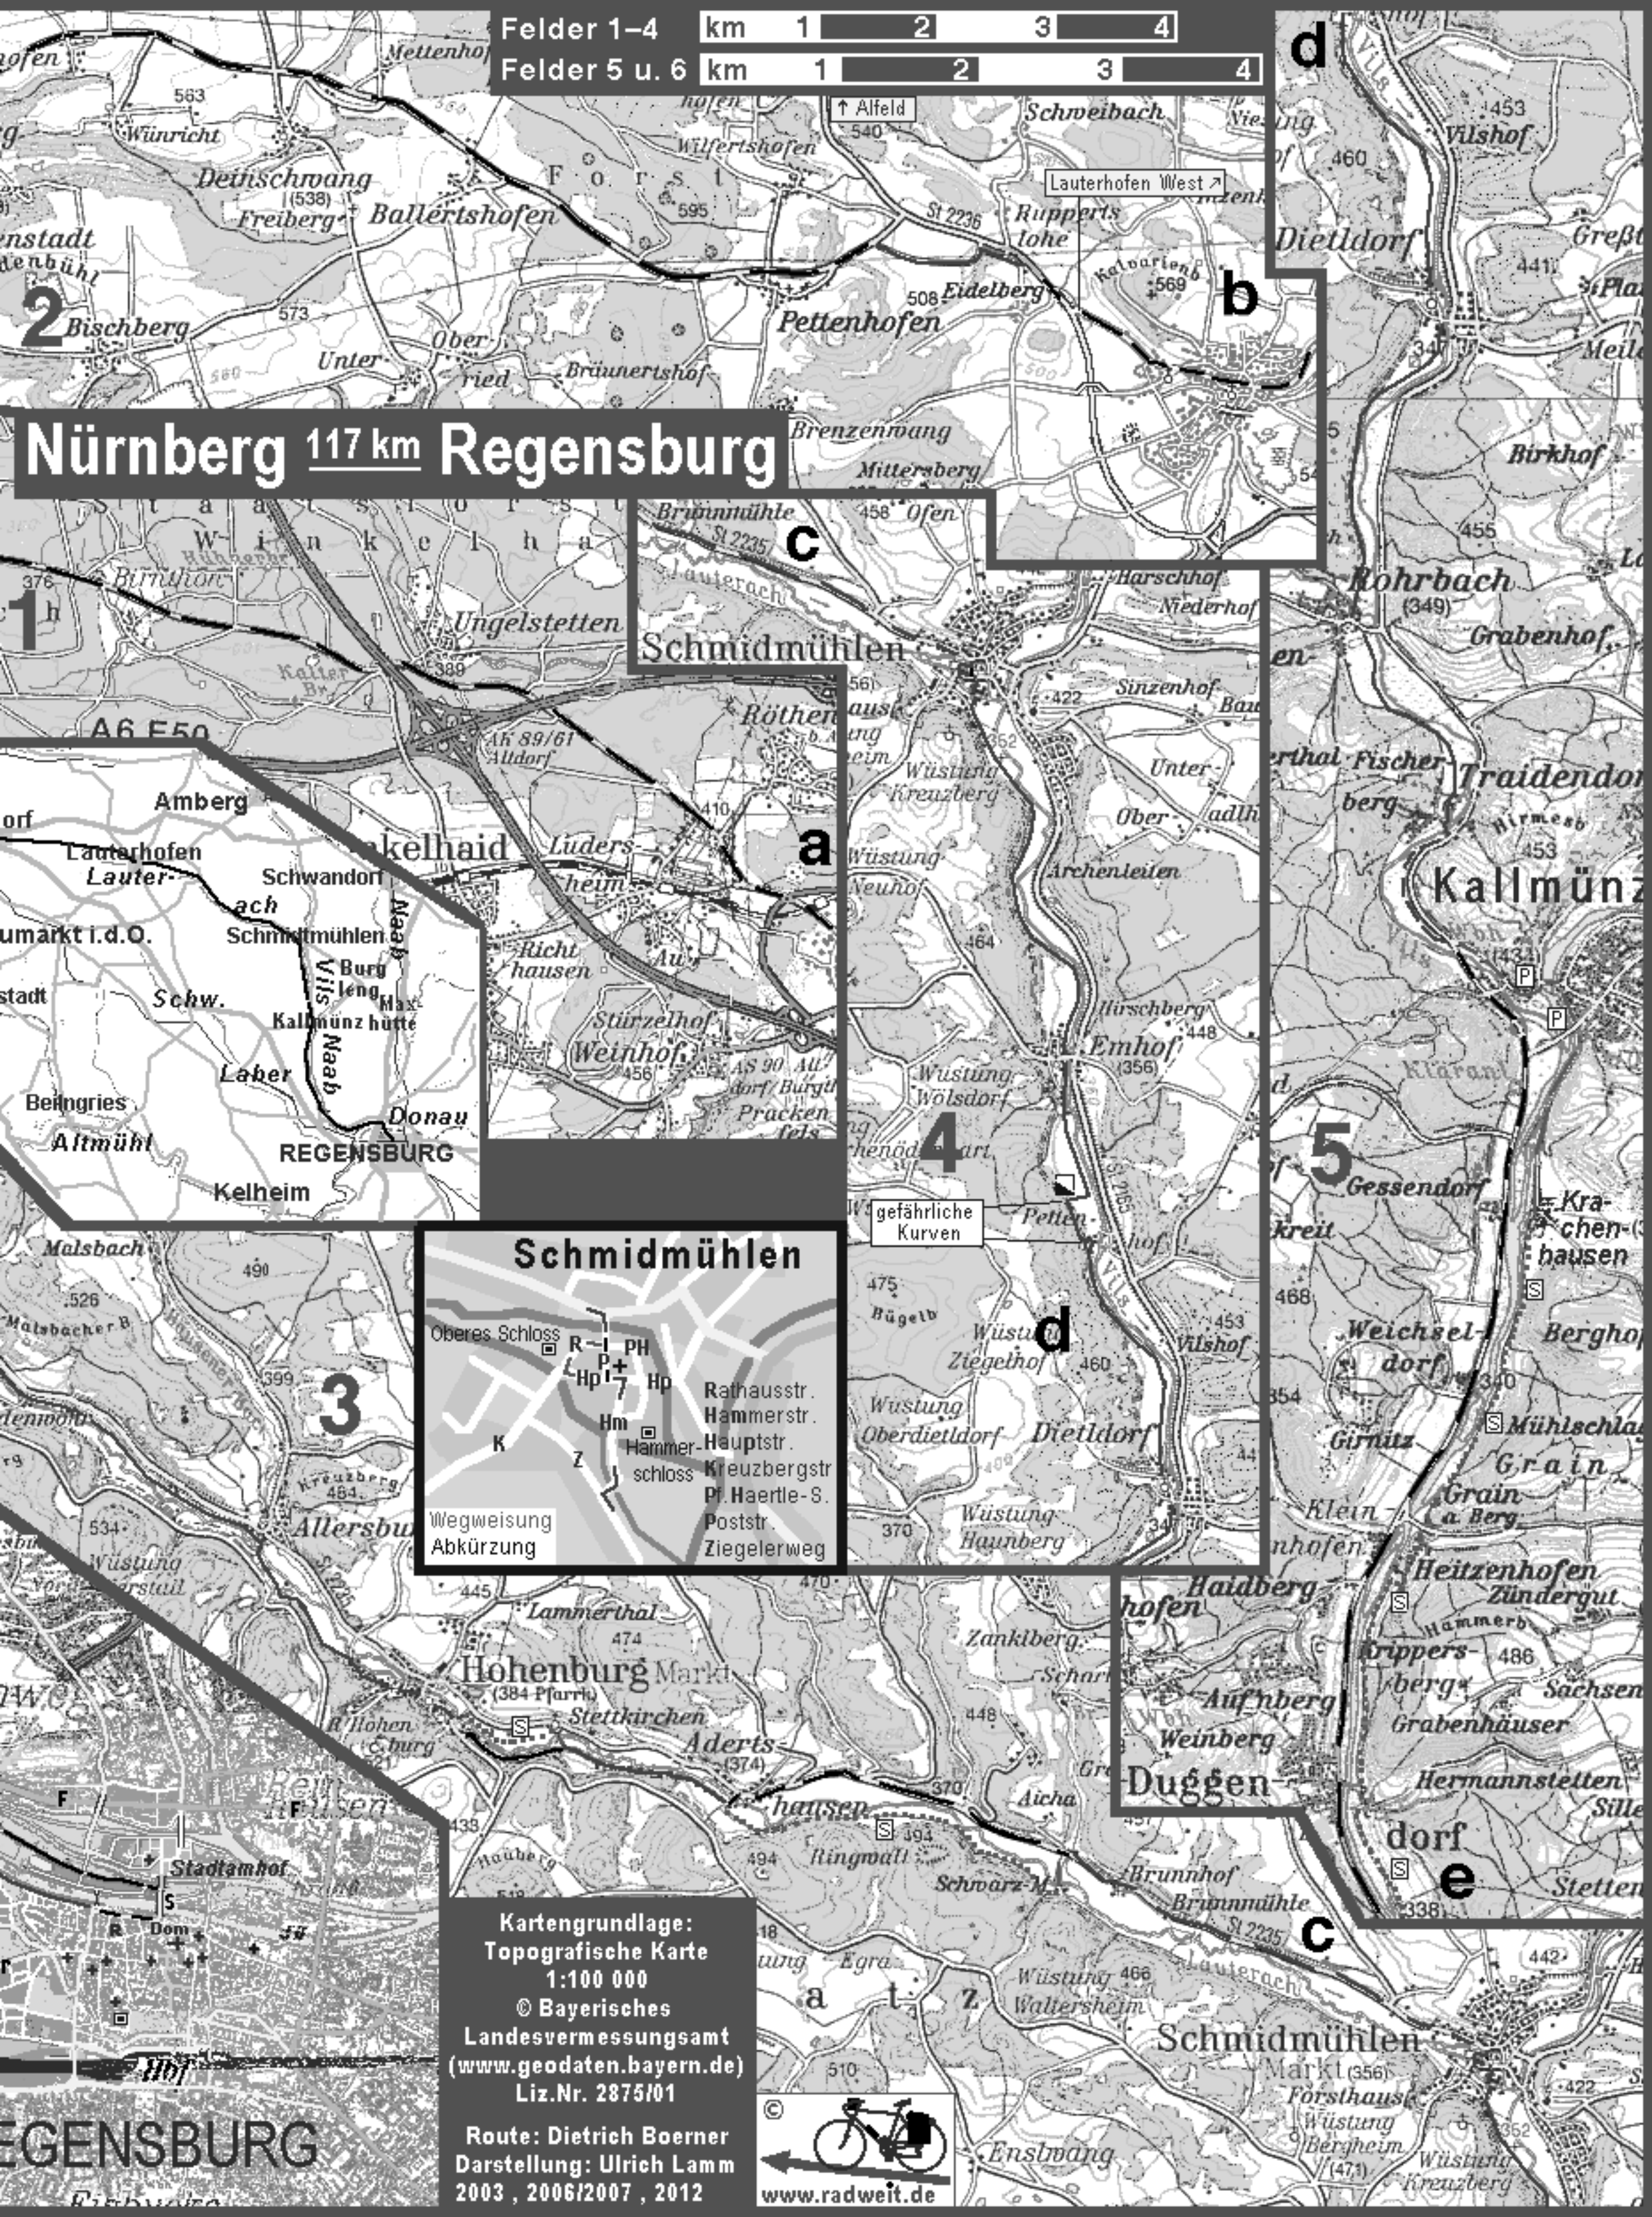

Felder 1-4 km 1 2 3 4
 Felder 5 u. 6 km 1 2 3 4

Nürnberg 117 km Regensburg

Kartengrundlage:
 Topografische Karte
 1:100 000
 © Bayerisches
 Landesvermessungsamt
 (www.geodaten.bayern.de)
 Liz.Nr. 2875/01

Route: Dietrich Boerner
 Darstellung: Ulrich Lamm
 2003, 2006/2007, 2012

REGENSBURG