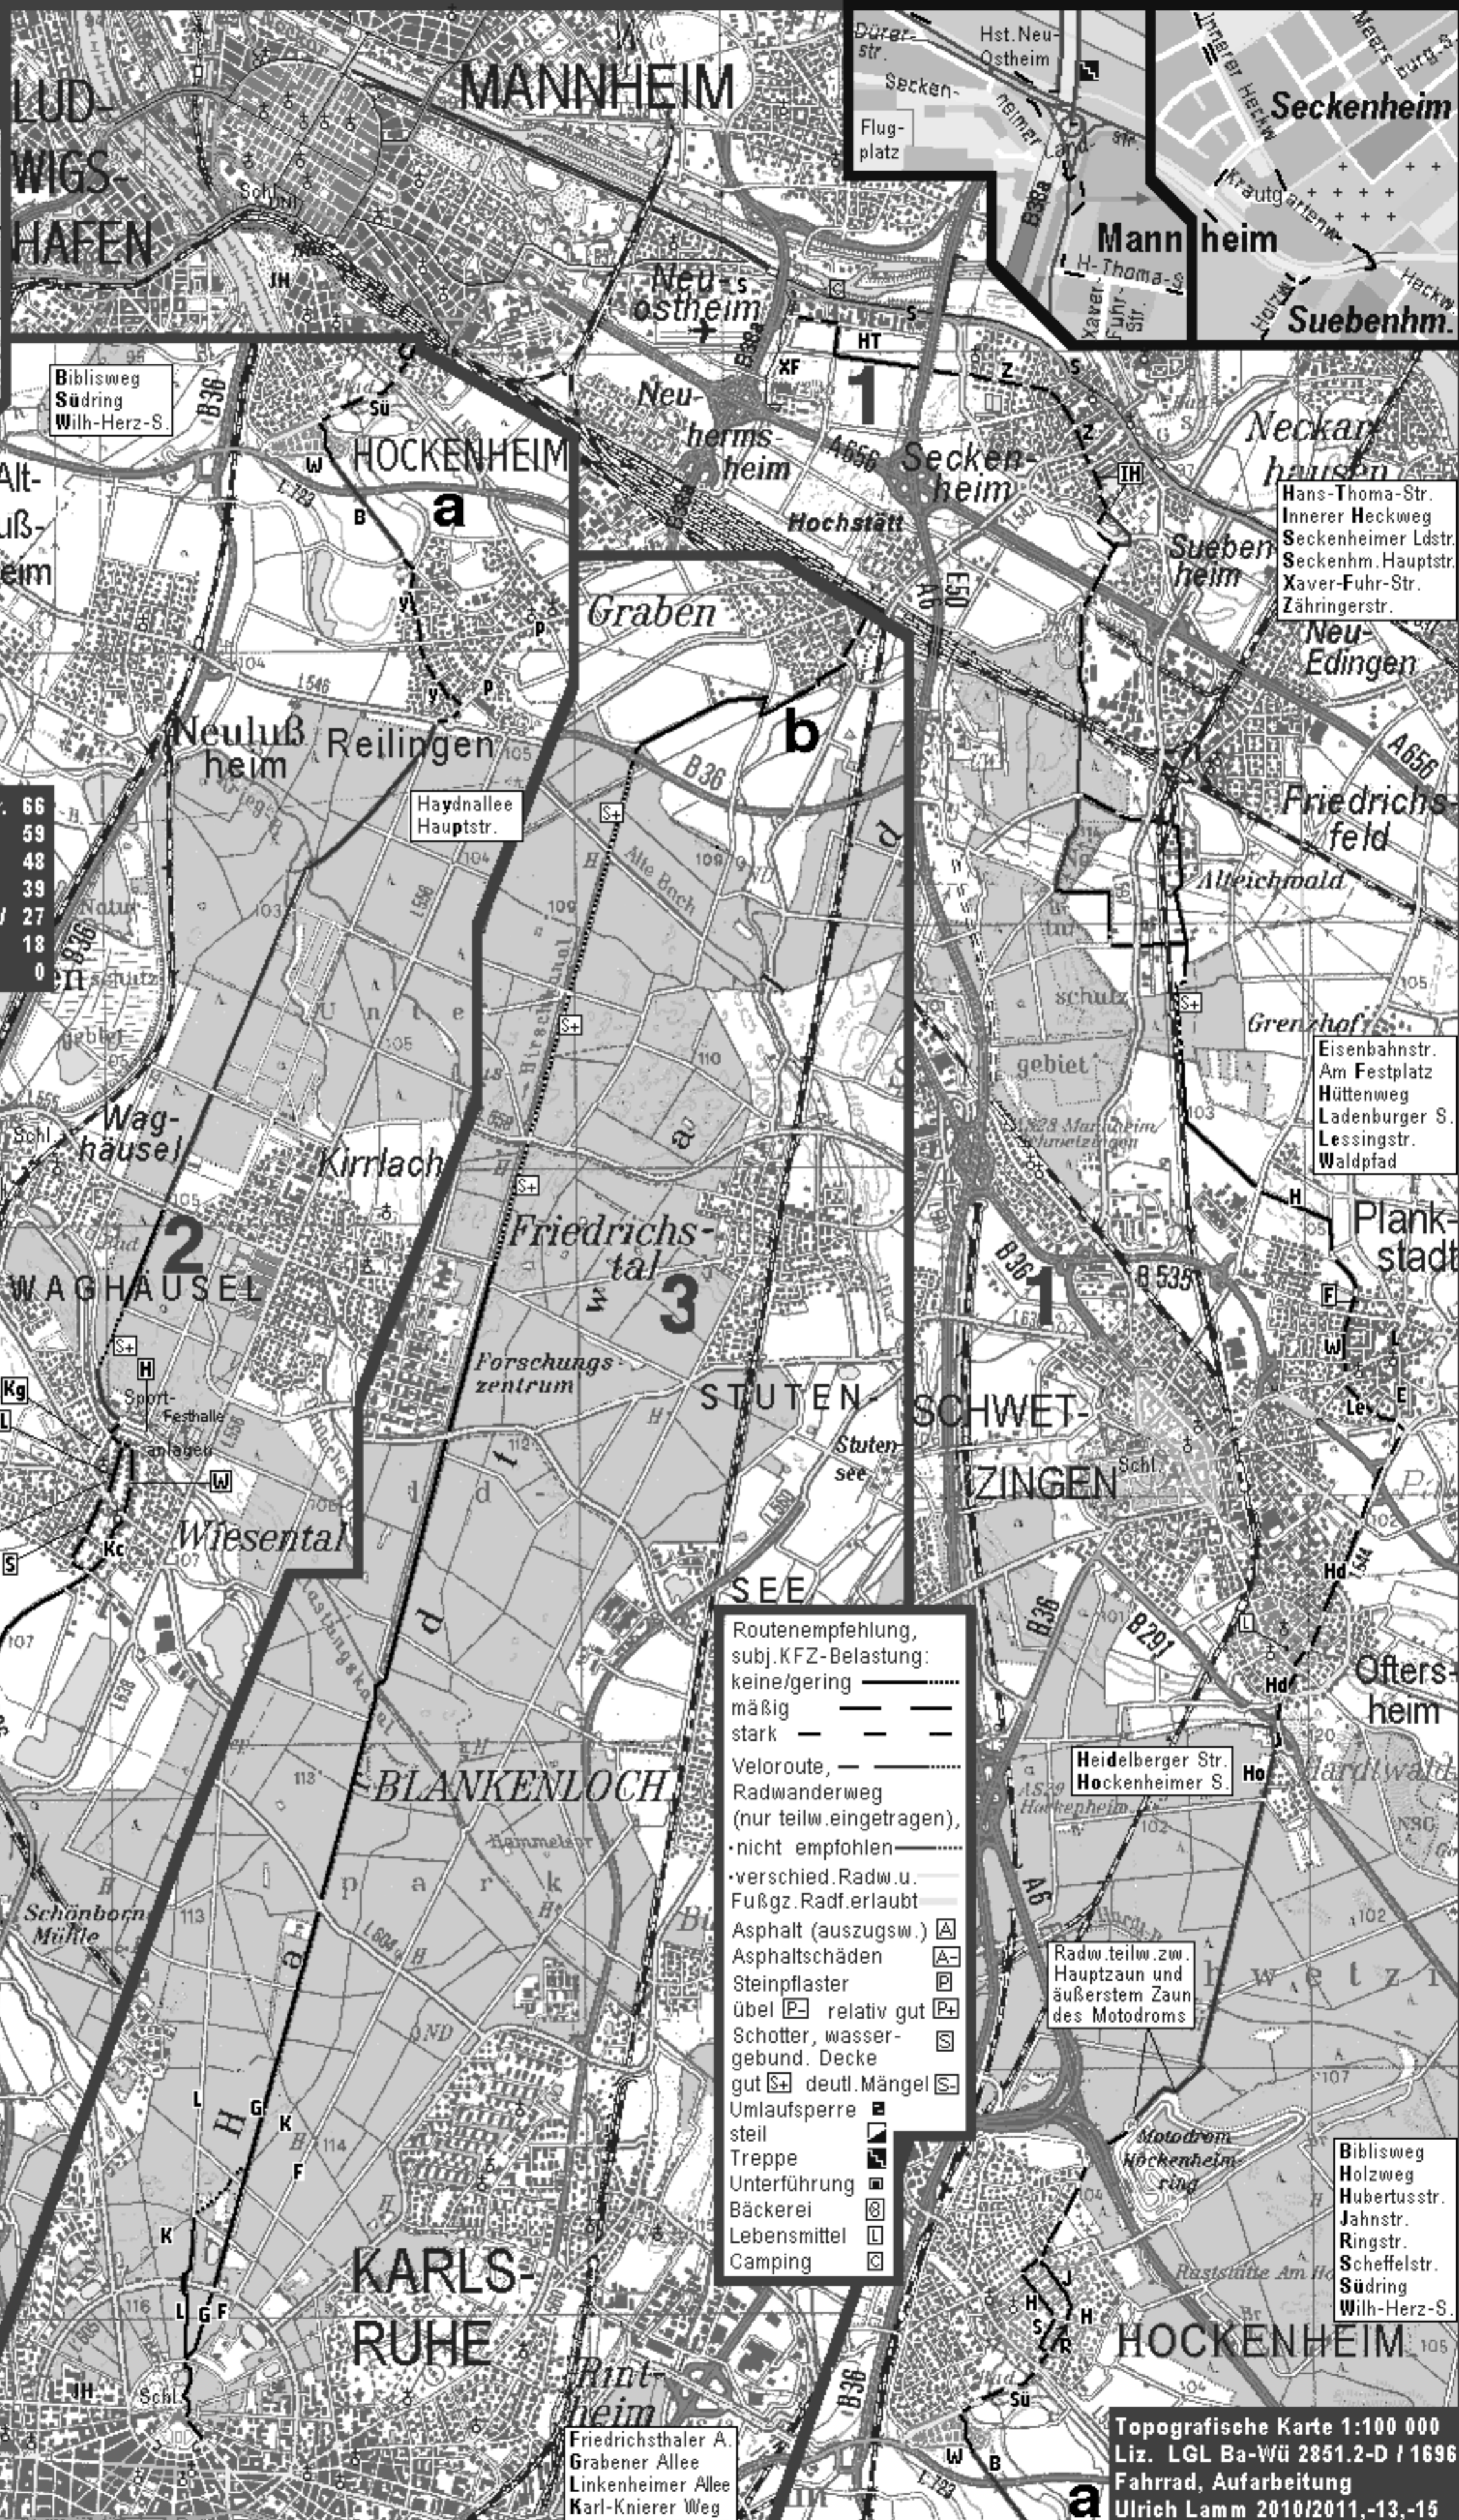

Mannheim – Karlsruhe

0	Mannheim Kurpfalzbr.	66
7	MA-Seckenheim	59
18	Plankstadt	48
27	Hockenheim	39
39	Waghäusel-Wiesental	27
48	Graben-Neudorf	18
66	Karlsruhe Schloss	0

www.radweit.de

S-Herberger-R. Kirchstr. Kriegstr. Lußhardtstr. Schanzenstr. Waghbachstr.

km 1 2 3 4

b Graben-Neudorf

Hans-Thoma-Str. Innerer Heckweg Seckenheimer Ldstr. Seckenhm. Hauptstr. Xaver-Fuhr-Str. Zähringerstr.

Eisenbahnstr. Am Festplatz Hüttenweg Ladenburger S. Lessingstr. Waldpfad

Biblisweg Holzweg Hubertusstr. Jahnstr. Ringstr. Scheffelstr. Südring Wilh-Herz-S.

Radw. teilw. zw. Hauptzaun und äußerstem Zaun des Motodroms

Friedrichsthaler A. Grabener Allee Linkenheimer Allee Karl-Knierer Weg