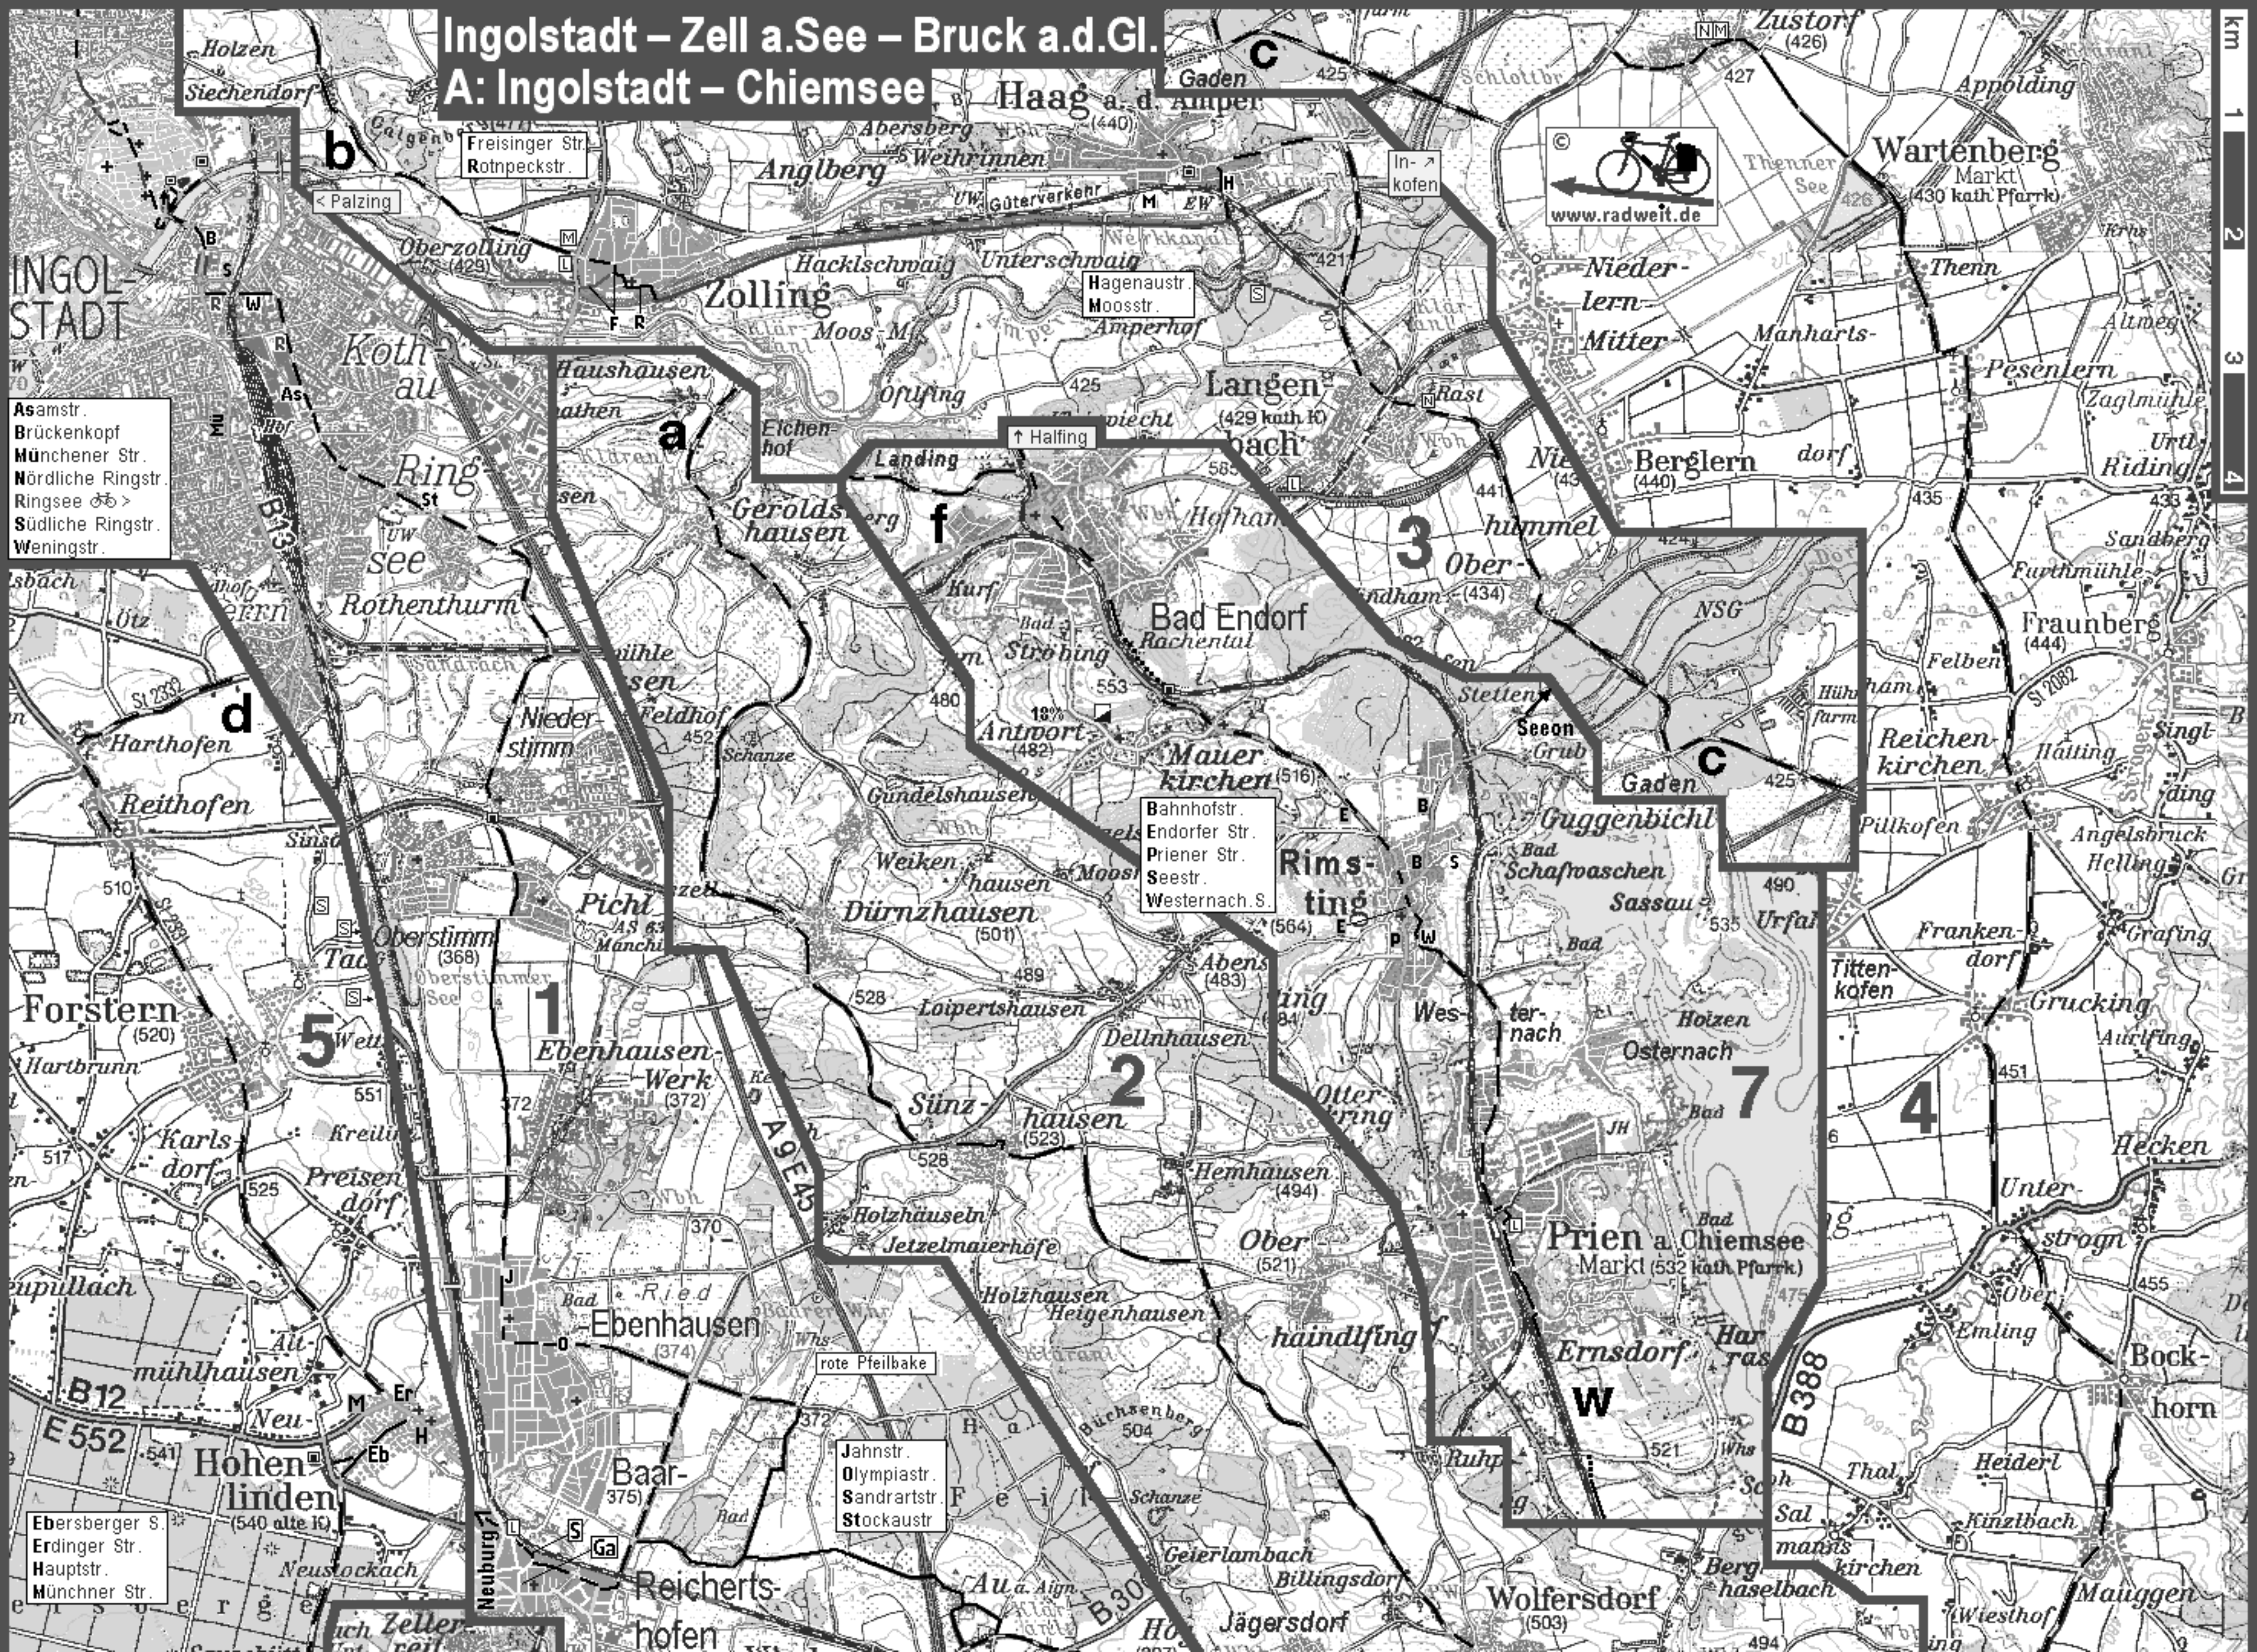

Ingolstadt – Zell a. See – Bruck a.d. Gl.

A: Ingolstadt – Chiemsee

Asamstr.
Brückenkopf
Münchener Str.
Nördliche Ringstr.
Ringsee
Südliche Ringstr.
Weningstr.

Bahnhofstr.
Endorfer Str.
Priener Str.
Seestr.
Westernach. S.

Jahnstr.
Olympiast.
Sandrartstr.
Stockaust.

Ebersberger S.
Erdinger Str.
Hauptstr.
Münchner Str.

km
1
2
3
4