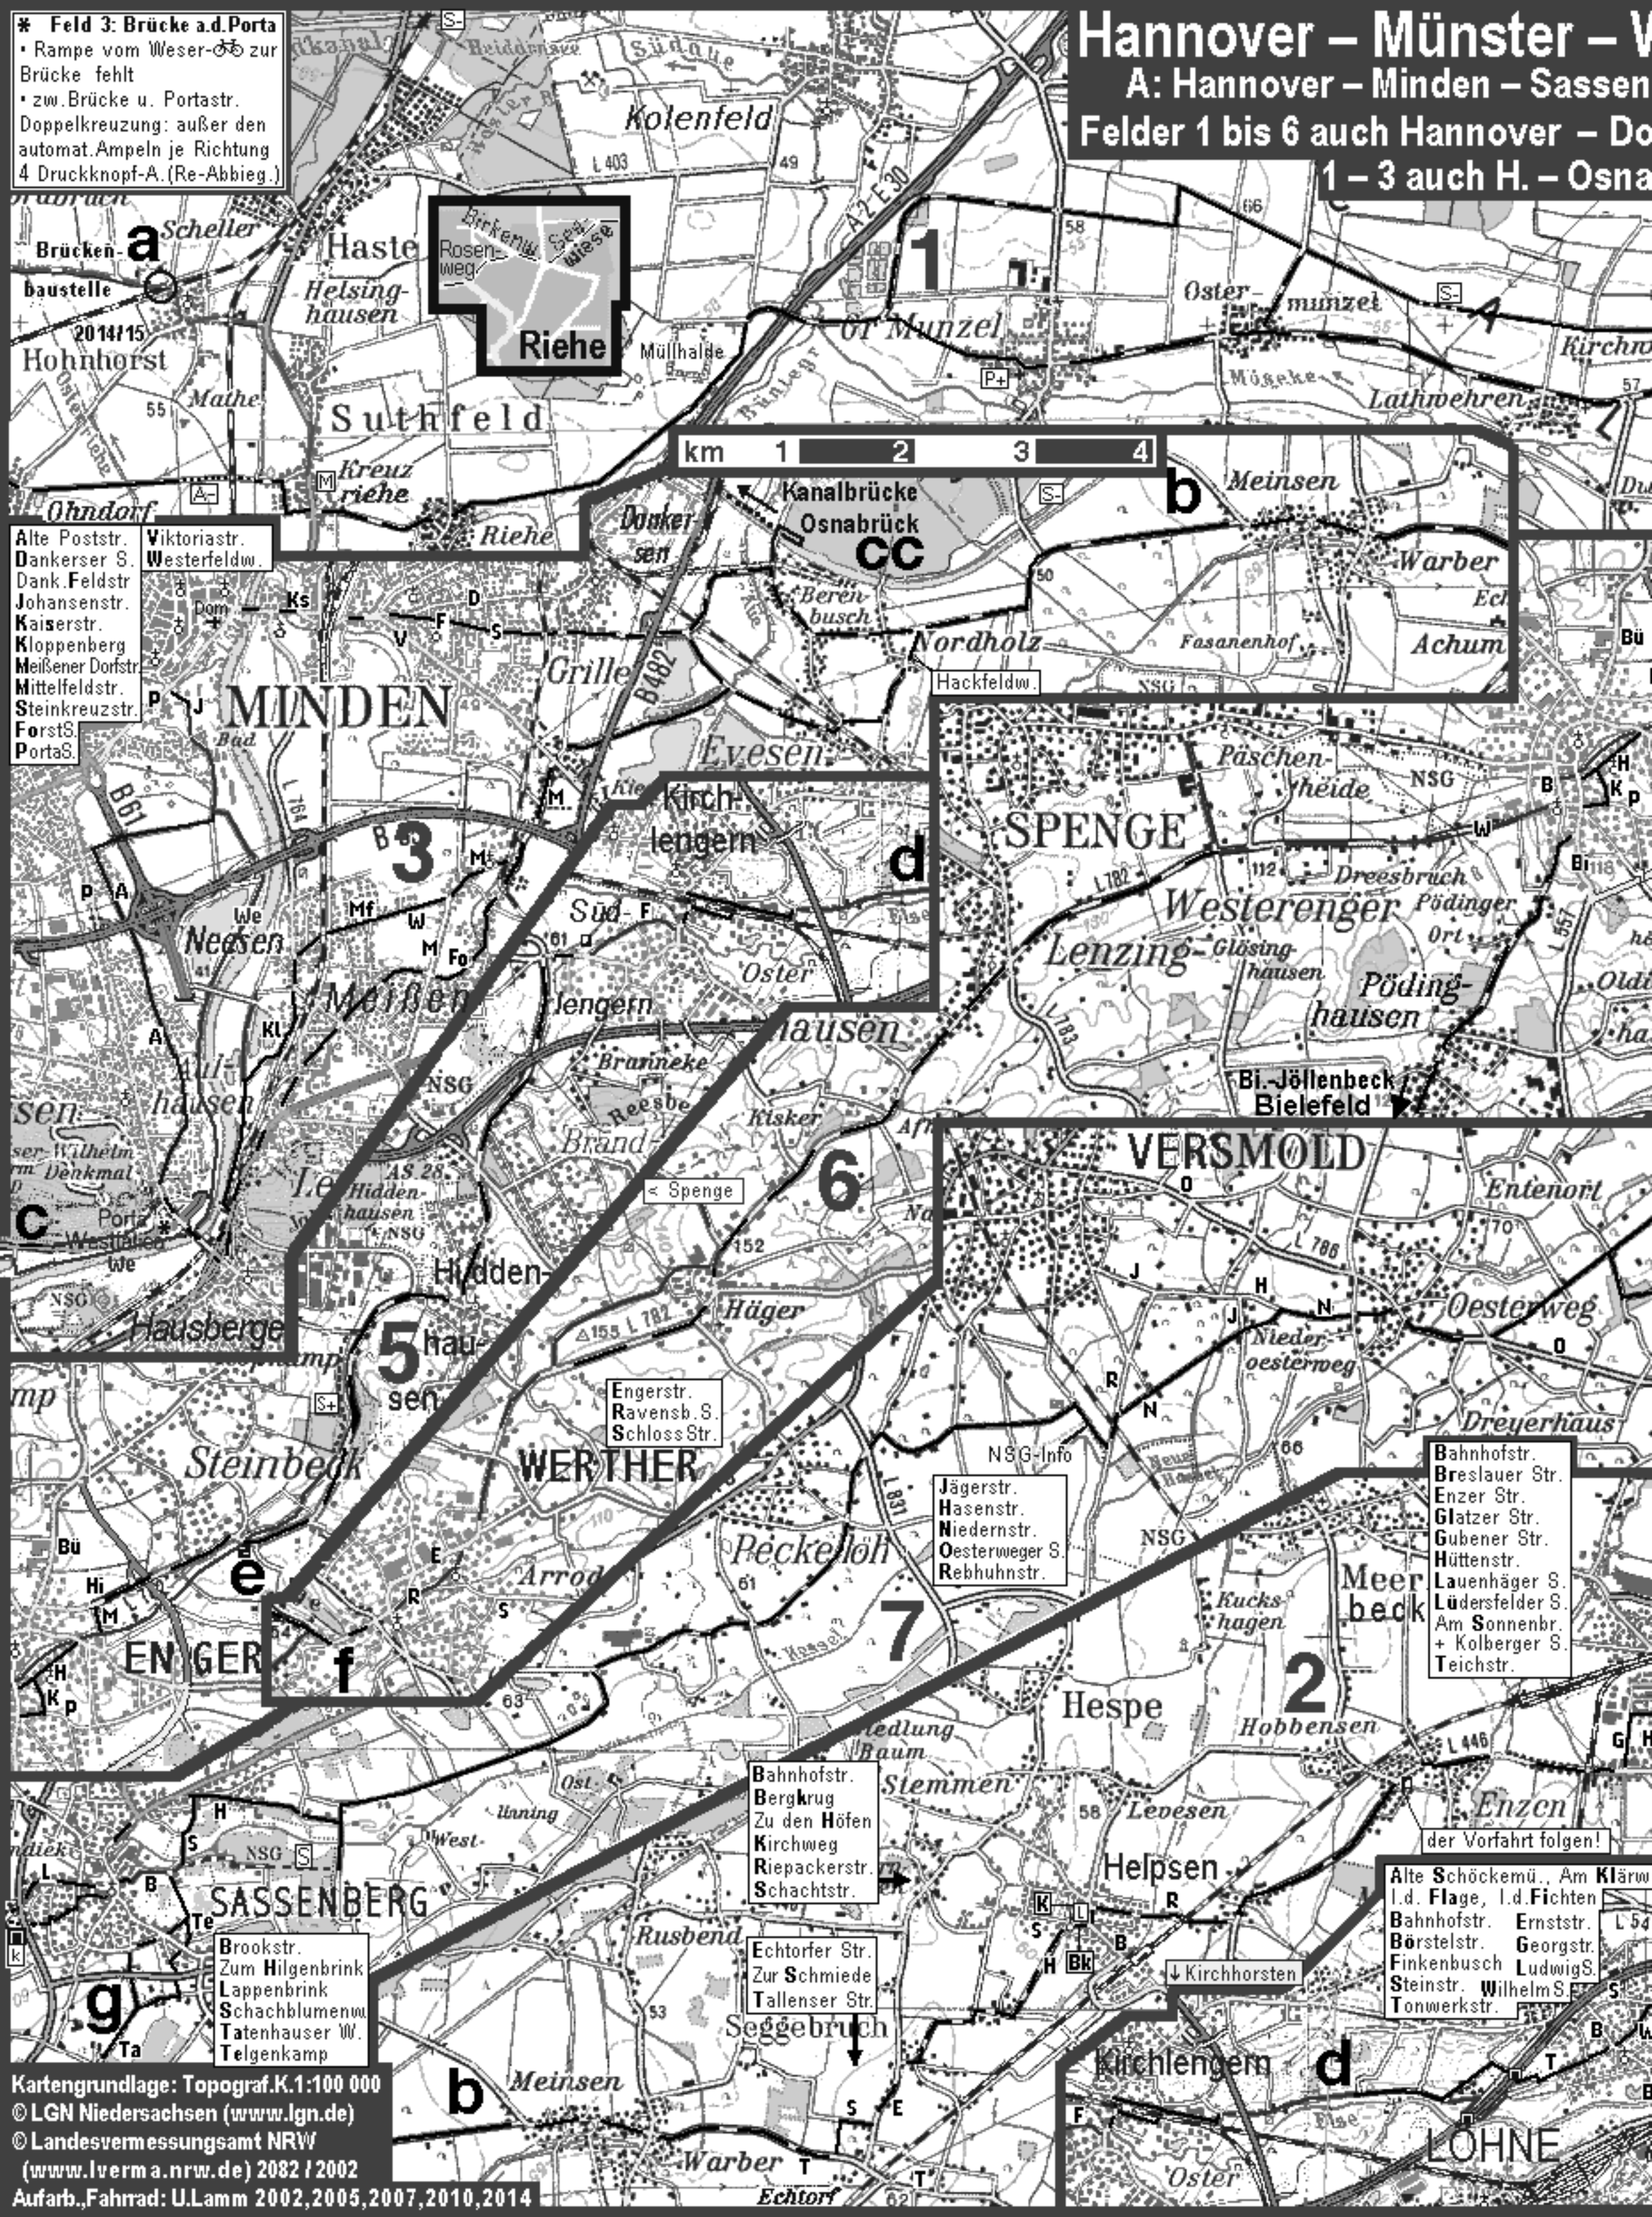

Hannover – Münster – V

A: Hannover – Minden – Sassen

Felder 1 bis 6 auch Hannover – Do

1 – 3 auch H. – Osn

* **Feld 3: Brücke a.d.Porta**
 • Rampe vom Weser- zur Brücke fehlt
 • zw.Brücke u. Portastr. Doppelkreuzung: außer den automat.Ampeln je Richtung 4 Druckknopf-A.(Re-Abbieg.)

Alte Poststr.
 Danker S.
 Dank.Feldstr.
 Johansenstr.
 Kaiserstr.
 Kloppenberg
 Meißener Dorfstr.
 Mittelfeldstr.
 Steinkreuzstr.
 ForstS.
 PortaS.

Viktoriastr.
 Westerfeldw.

NSG-Info
 Jägerstr.
 Hasenstr.
 Niedernstr.
 Oesterweger S.
 Rebhuhnstr.

Bahnhofstr.
 Breslauer Str.
 Enzer Str.
 Glatzer Str.
 Gubener Str.
 Hüttenstr.
 Lauenhäger S.
 Lüdersfelder S.
 Am Sonnenbr.
 + Kolberger S.
 Teichstr.

Bahnhofstr.
 Bergkrug
 Zu den Höfen
 Kirchweg
 Riepackerstr.
 Schachtstr.

Echtorfer Str.
 Zur Schmiede
 Tallenser Str.

Alte Schöckemü., Am Klärw
 l.d. Flage, l.d.Fichten
 Bahnhofstr. Ernststr.
 Börstelstr. Georgstr.
 Finkenbusch LudwigS.
 Steinstr. WilhelmS.
 Tonwerkstr.