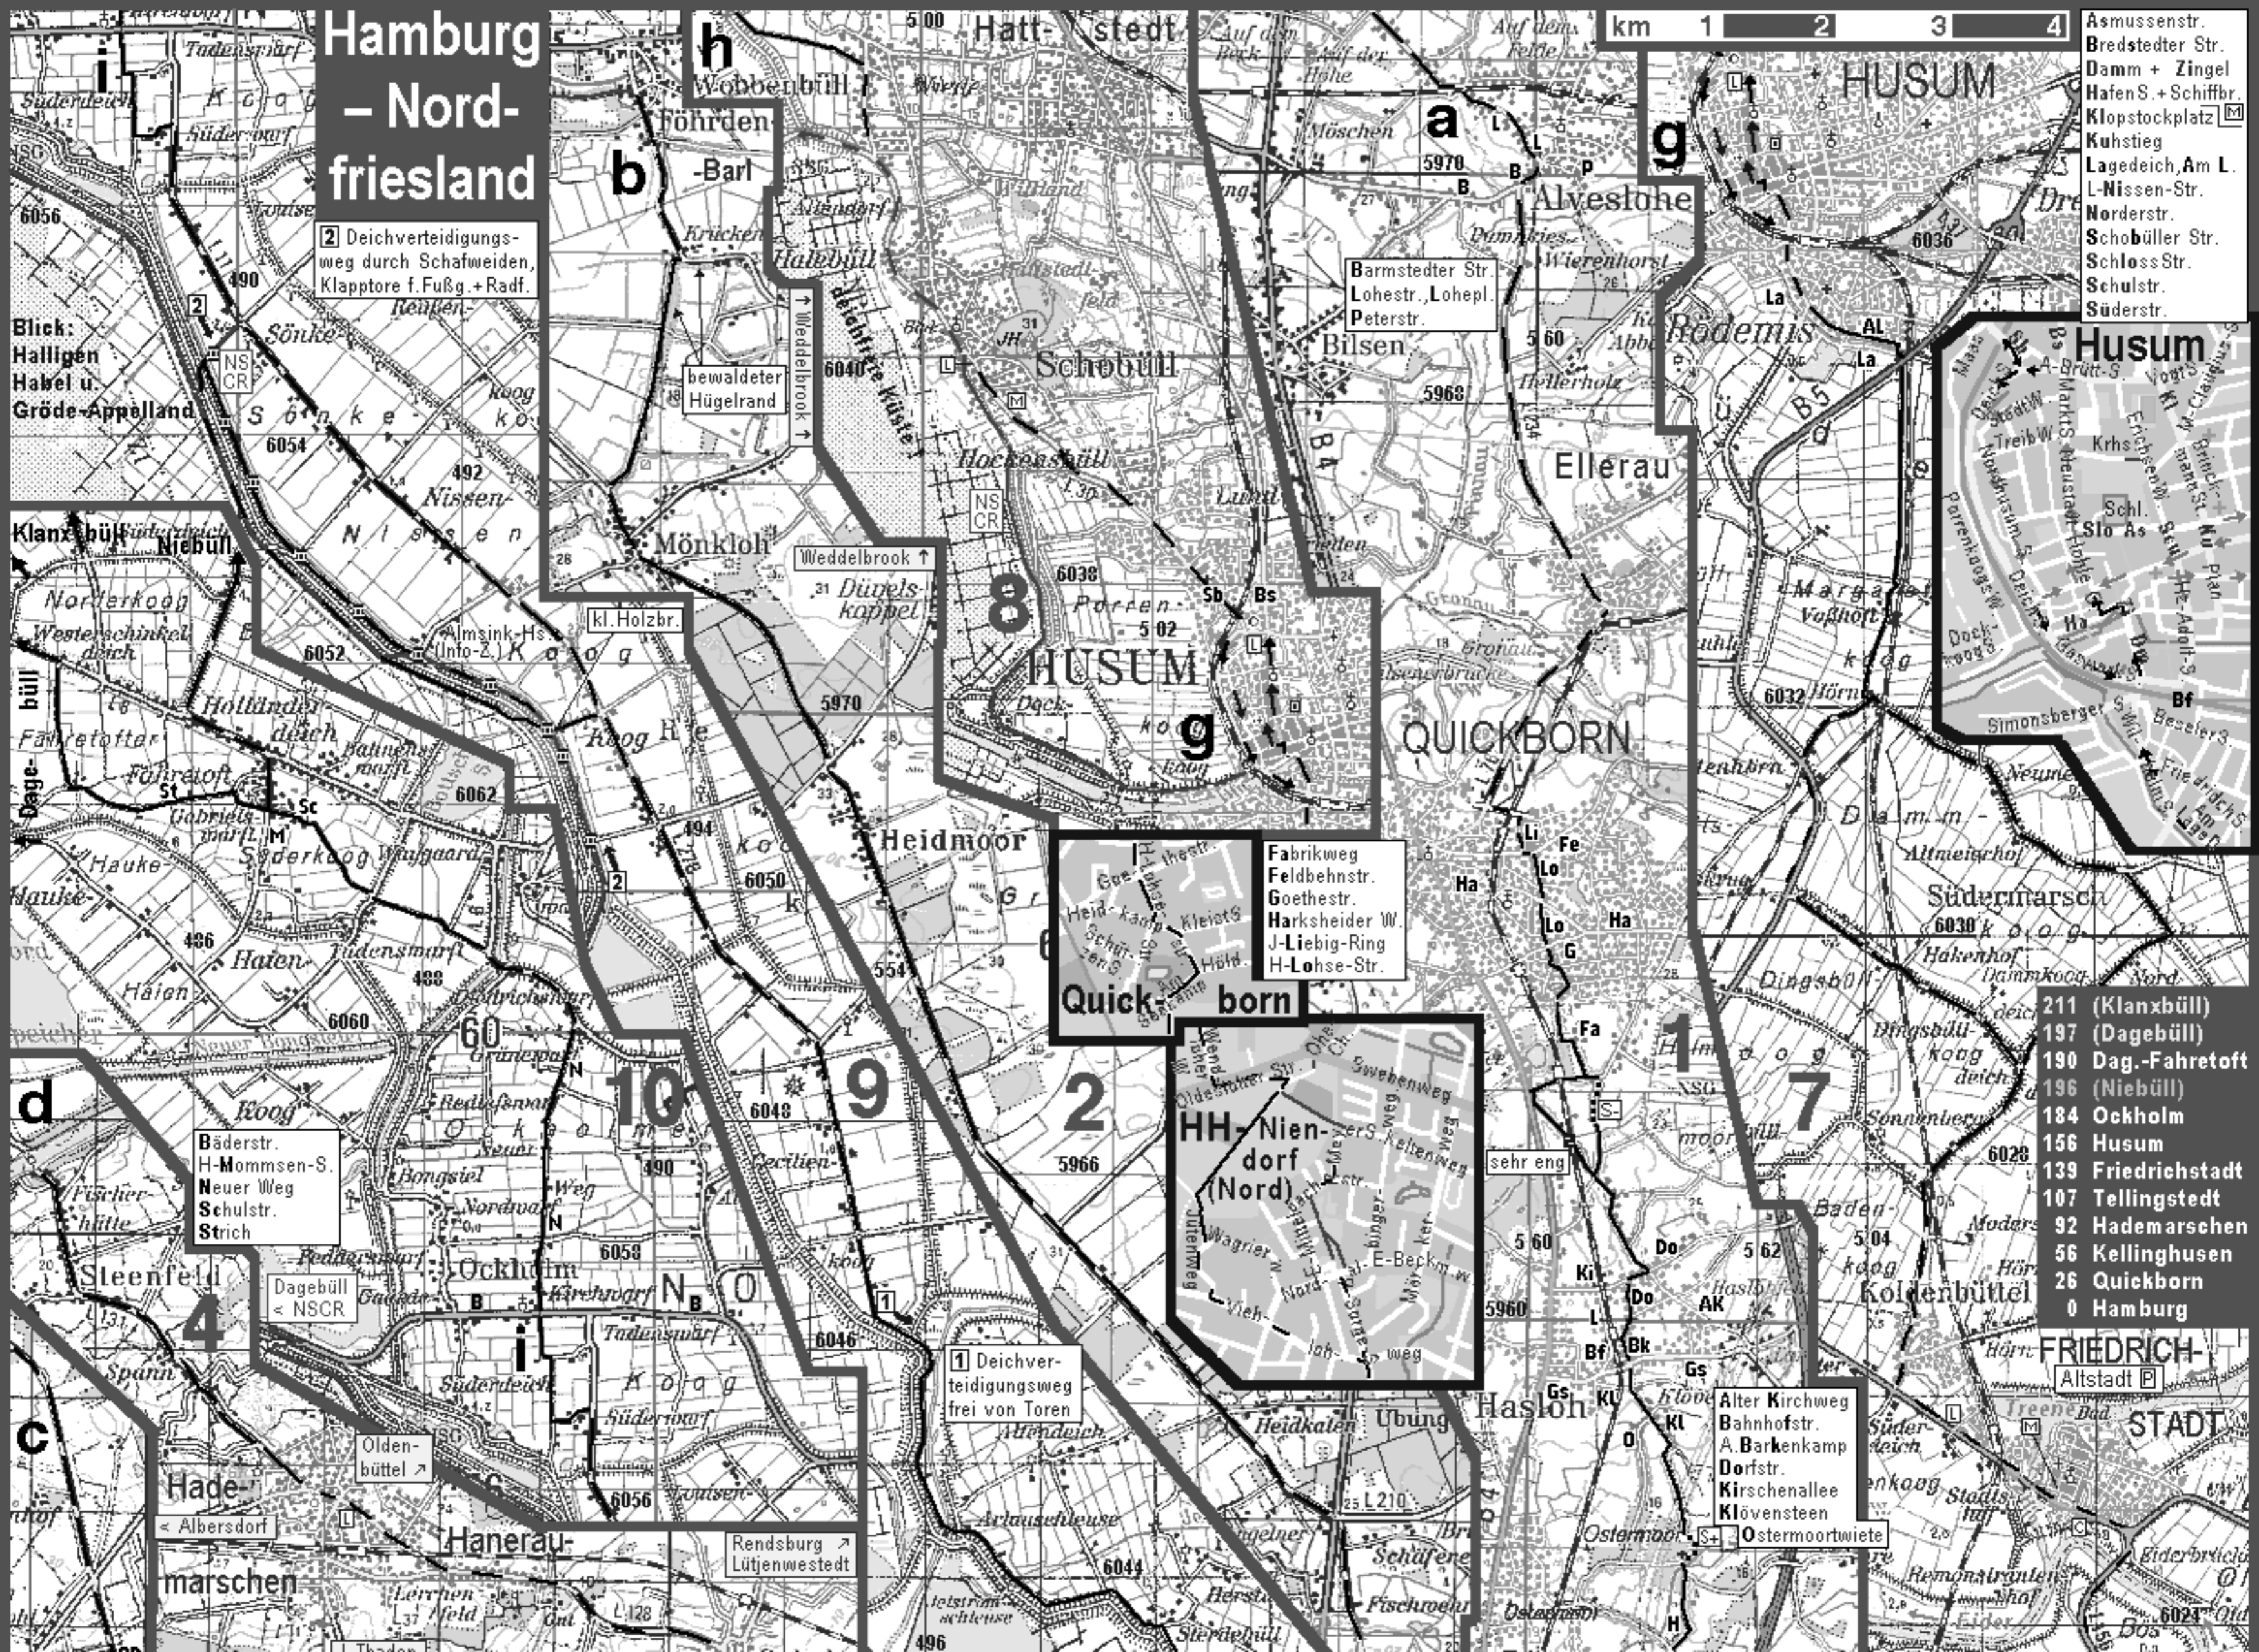

Hamburg - Nord- friesland

2 Deichverteidigungsweg durch Schafweiden, Klapptore f. Fußg. + Radf.

Barmstedter Str.
Lohestr., Lohepl.
Peterstr.

Fabrikweg
Feldbehnstr.
Goethestr.
Harksheider W.
J-Liebig-Ring
H-Lohse-Str.

Bäderstr.
H-Mommsen-S.
Neuer Weg
Schulstr.
Strich

1 Deichverteidigungsweg frei von Toren

Alter Kirchweg
Bahnhofstr.
A. Barkenkamp
Dorfstr.
Kirschenallee
Klövensteen
Ostermoortwiete

- Asmusenstr.
- Bredstedter Str.
- Damm + Zingel
- Hafen S. + Schiffbr.
- Klopstockplatz
- Kuhstieg
- Lagedeich, Am L.
- L-Nissen-Str.
- Norderstr.
- Schobüller Str.
- Schloss Str.
- Schulstr.
- Süderstr.

- 211 (Klanxbüll)
- 197 (Dagebüll)
- 190 Dag.-Fahretoft
- 196 (Niebüll)
- 184 Ockholm
- 156 Husum
- 139 Friedrichstadt
- 107 Tellingstedt
- 92 Hademarschen
- 56 Kellinghusen
- 26 Quickborn
- 0 Hamburg

FRIEDRICHSTADT
Altstadt