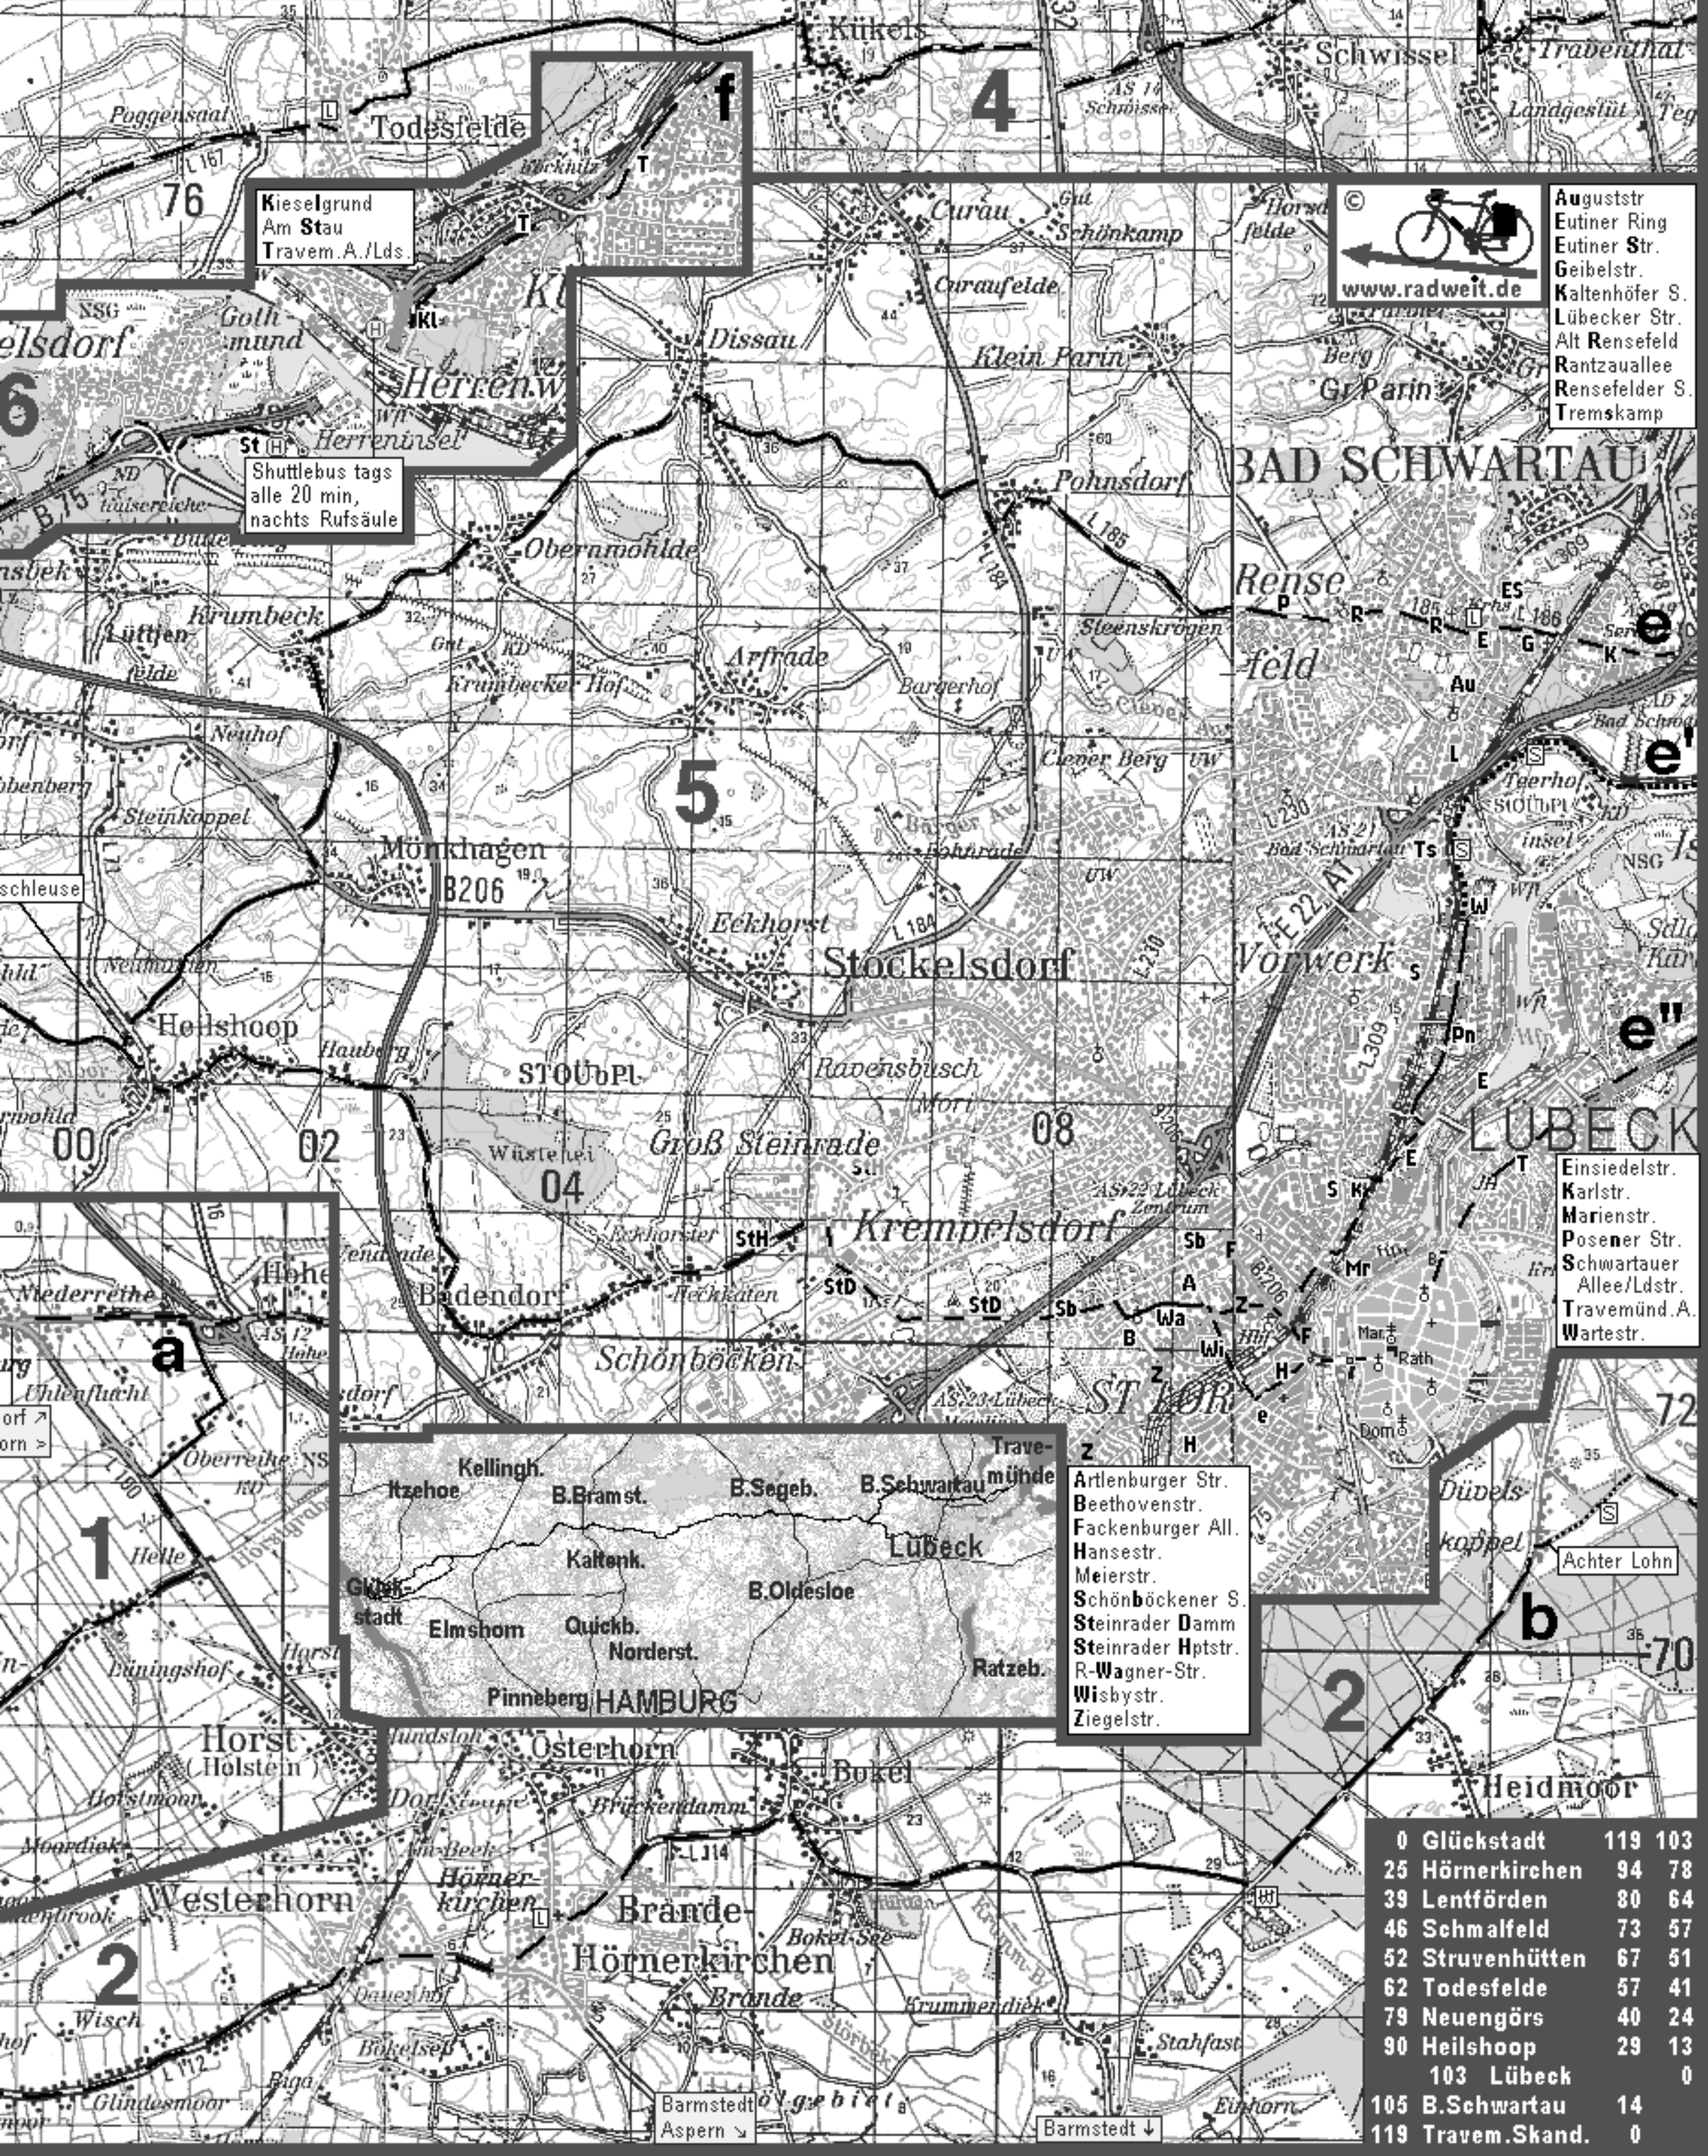

Glückstadt – Lübeck

2 3 4

Kieselgrund
Am Stau
Travem.A./Lds

Shuttlebus tags
alle 20 min,
nachts Rufsäule

www.radweit.de

Auguststr.
Eutiner Ring
Eutiner Str.
Geibelstr.
Kaltenhöfer S.
Lübecker Str.
Alt Rensefeld
Rantzauallee
Rensefelder S.
Tremskamp

Einsiedelstr.
Karlst.
Marienstr.
Posener Str.
Schwartauer
Allee/Ldstr.
Travemünd.A.
Wartestr.

Artlenburger Str.
Beethovenstr.
Fackenburger All.
Hansestr.
Meierstr.
Schönböckener S.
Steinrader Damm
Steinrader Hptstr.
R-Wagner-Str.
Wisbystr.
Ziegelstr.

0	Glückstadt	119	103
25	Hörnerkirchen	94	78
39	Lentförden	80	64
46	Schmalfeld	73	57
52	Struvenhütten	67	51
62	Todesfelde	57	41
79	Neuengörs	40	24
90	Heilshoop	29	13
103	Lübeck		0
105	B.Schwartau	14	
119	Travem.Skand.		0