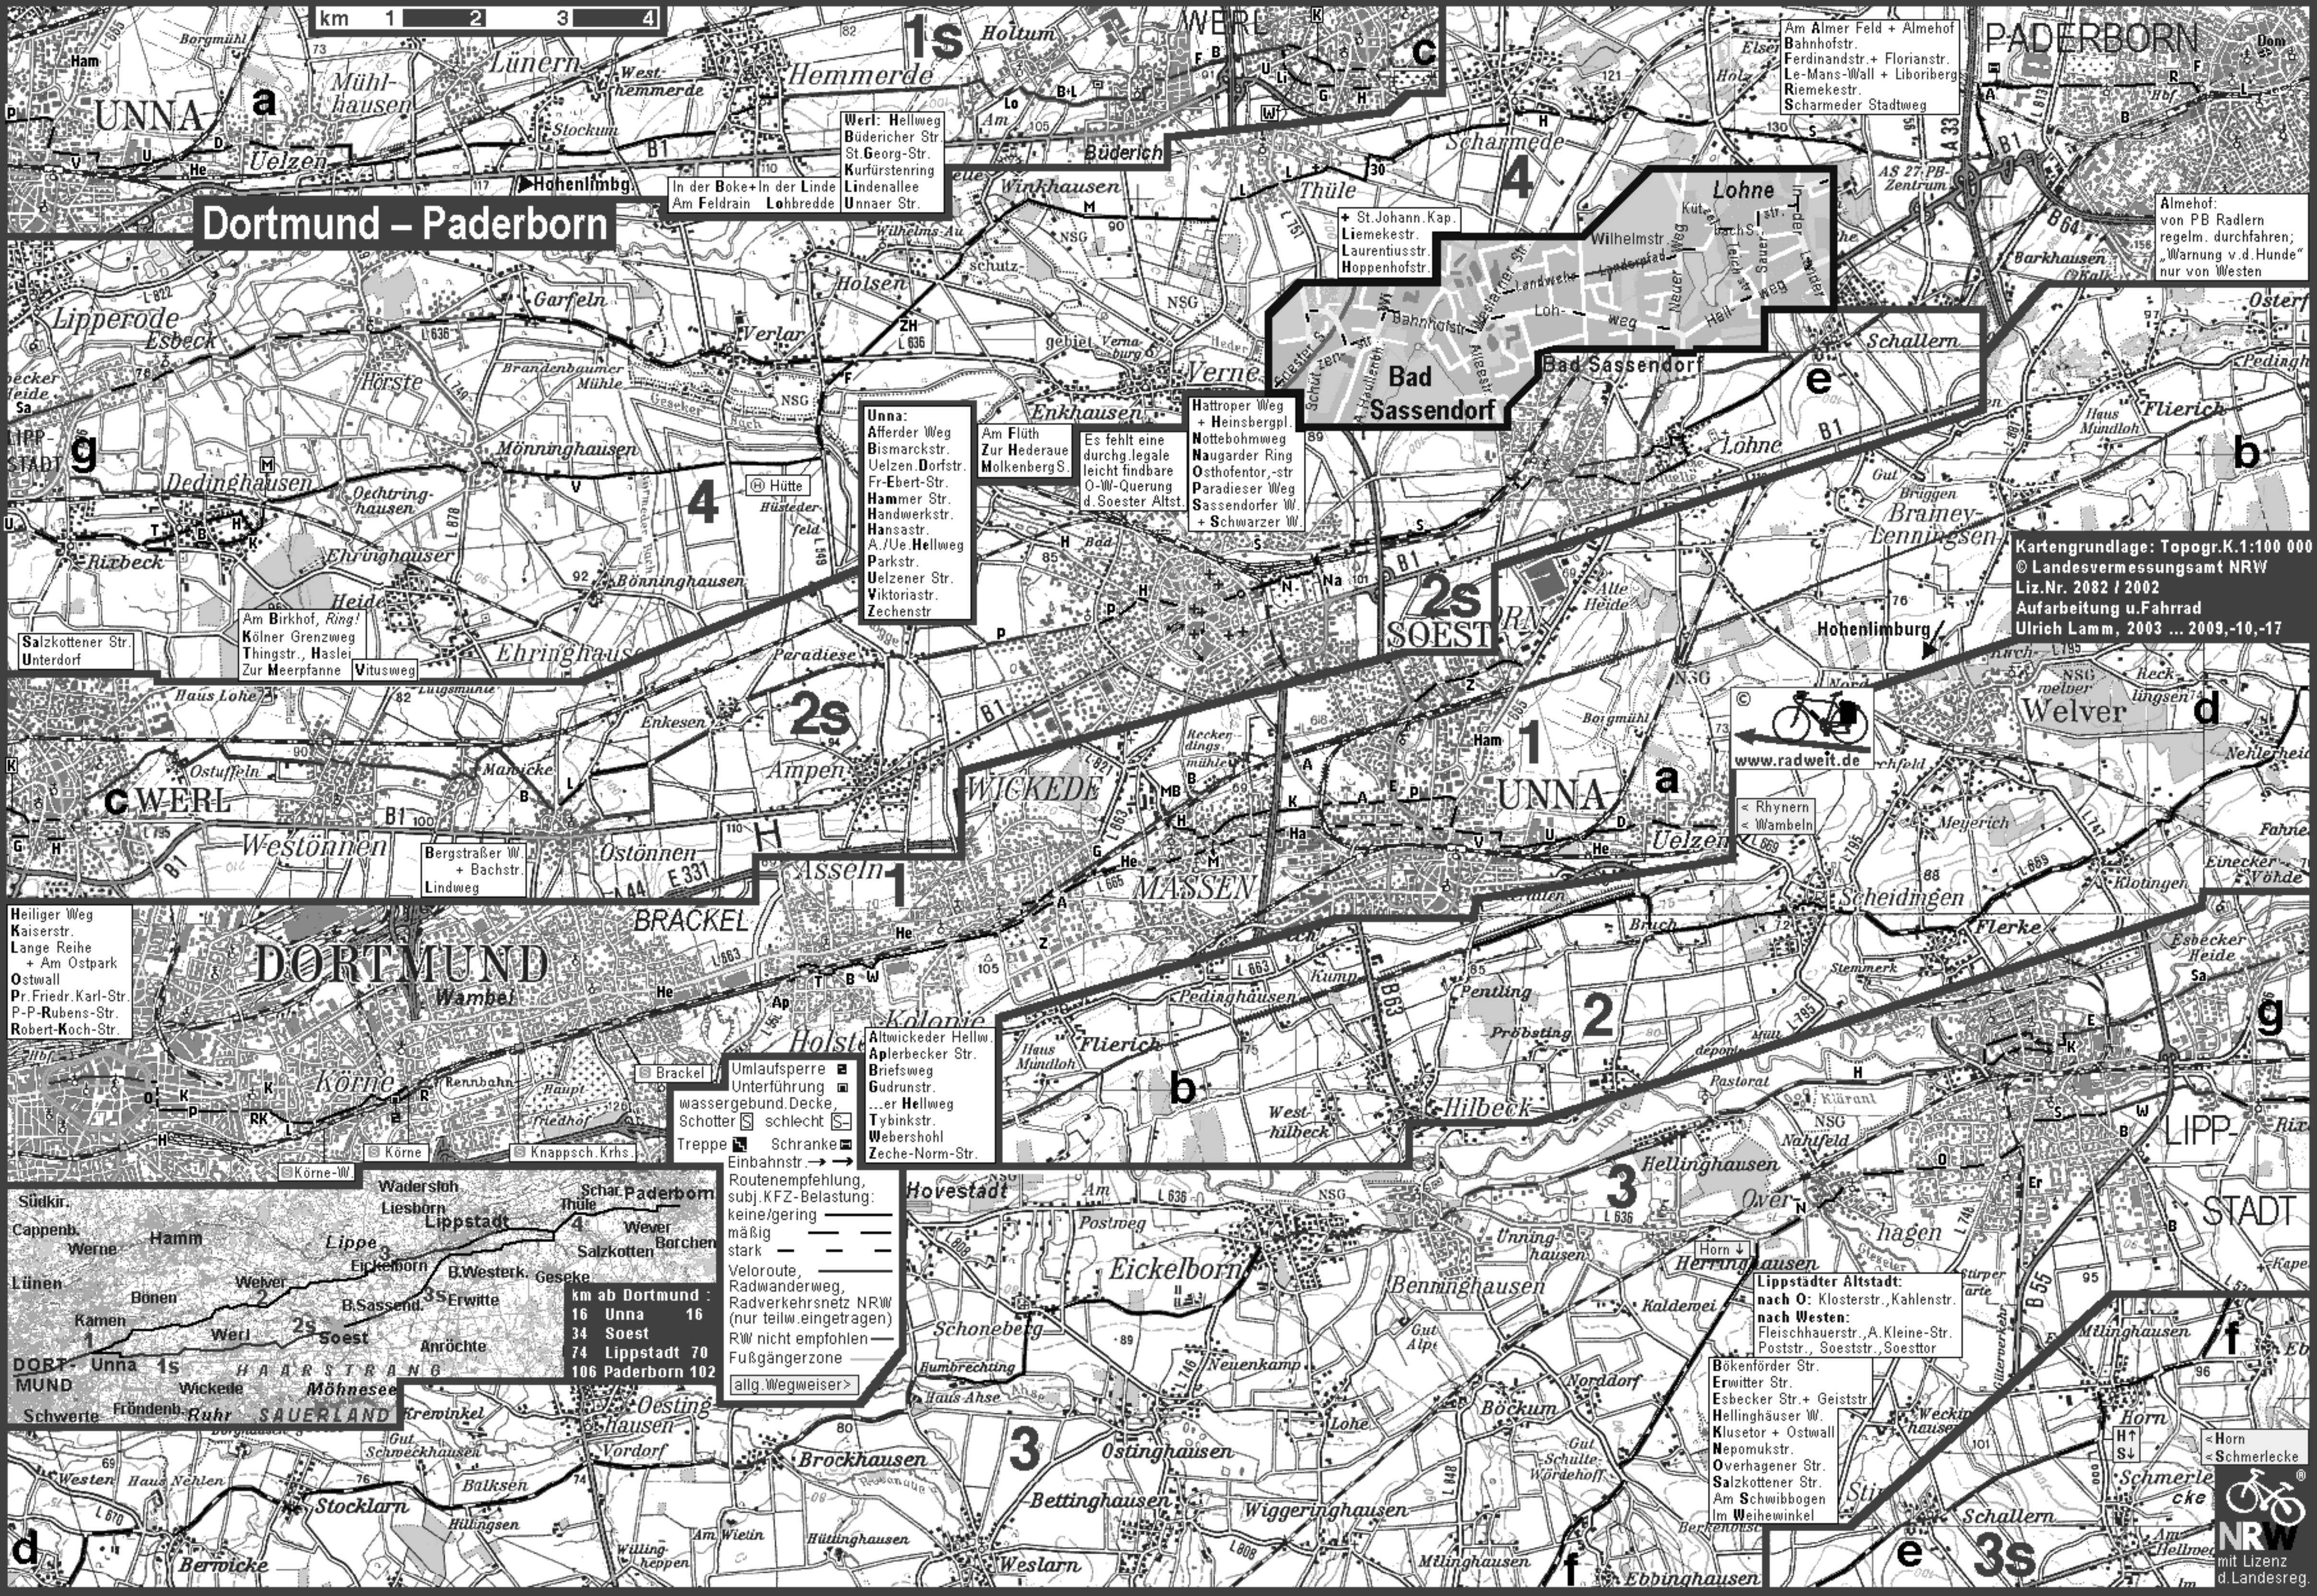

# Dortmund – Paderborn

Salzkottener Str.  
Unterdorf

Am Birkhof, Ring!  
Kölner Grenzweg  
Thingstr., Hasel  
Zur Meerpfanne  
Vitusweg

**Unna:**  
Afferder Weg  
Bismarckstr.  
Uelzen, Dorfstr.  
Fr-Ebert-Str.  
Hammer Str.  
Handwerkstr.  
Hansastr.  
A./Ue. Hellweg  
Parkstr.  
Uelzener Str.  
Viktoriastr.  
Zechenstr.

Kartengrundlage: Topogr.K.1:100 000  
© Landesvermessungsamt NRW  
Liz.Nr. 2082 / 2002  
Aufarbeitung u. Fahrrad  
Ulrich Lamm, 2003 ... 2009, -10, -17

Heiliger Weg  
Kaiserstr.  
Lange Reihe  
+ Am Ostpark  
Ostwall  
Pr. Friedr. Karl-Str.  
P-P-Rubens-Str.  
Robert-Koch-Str.

Umlaufsperre  
Unterführung  
wassergebund. Decke  
Schotter  schlecht  
Treppe  Schranke   
Einbahnstr.

Altwickeder Hellw.  
Aplerbecker Str.  
Briefsweg  
Gudrunstr.  
...er Hellweg  
Tybinkstr.  
Webershohl  
Zeche-Norm-Str.

km ab Dortmund:		
16	Unna	16
34	Soest	
74	Lippstadt	70
106	Paderborn	102

Lippstädter Altstadt:  
nach O: Klosterstr., Kahlenstr.  
nach Westen:  
Fleischhauerstr., A. Kleine-Str.  
Poststr., Soeststr., Soesttor