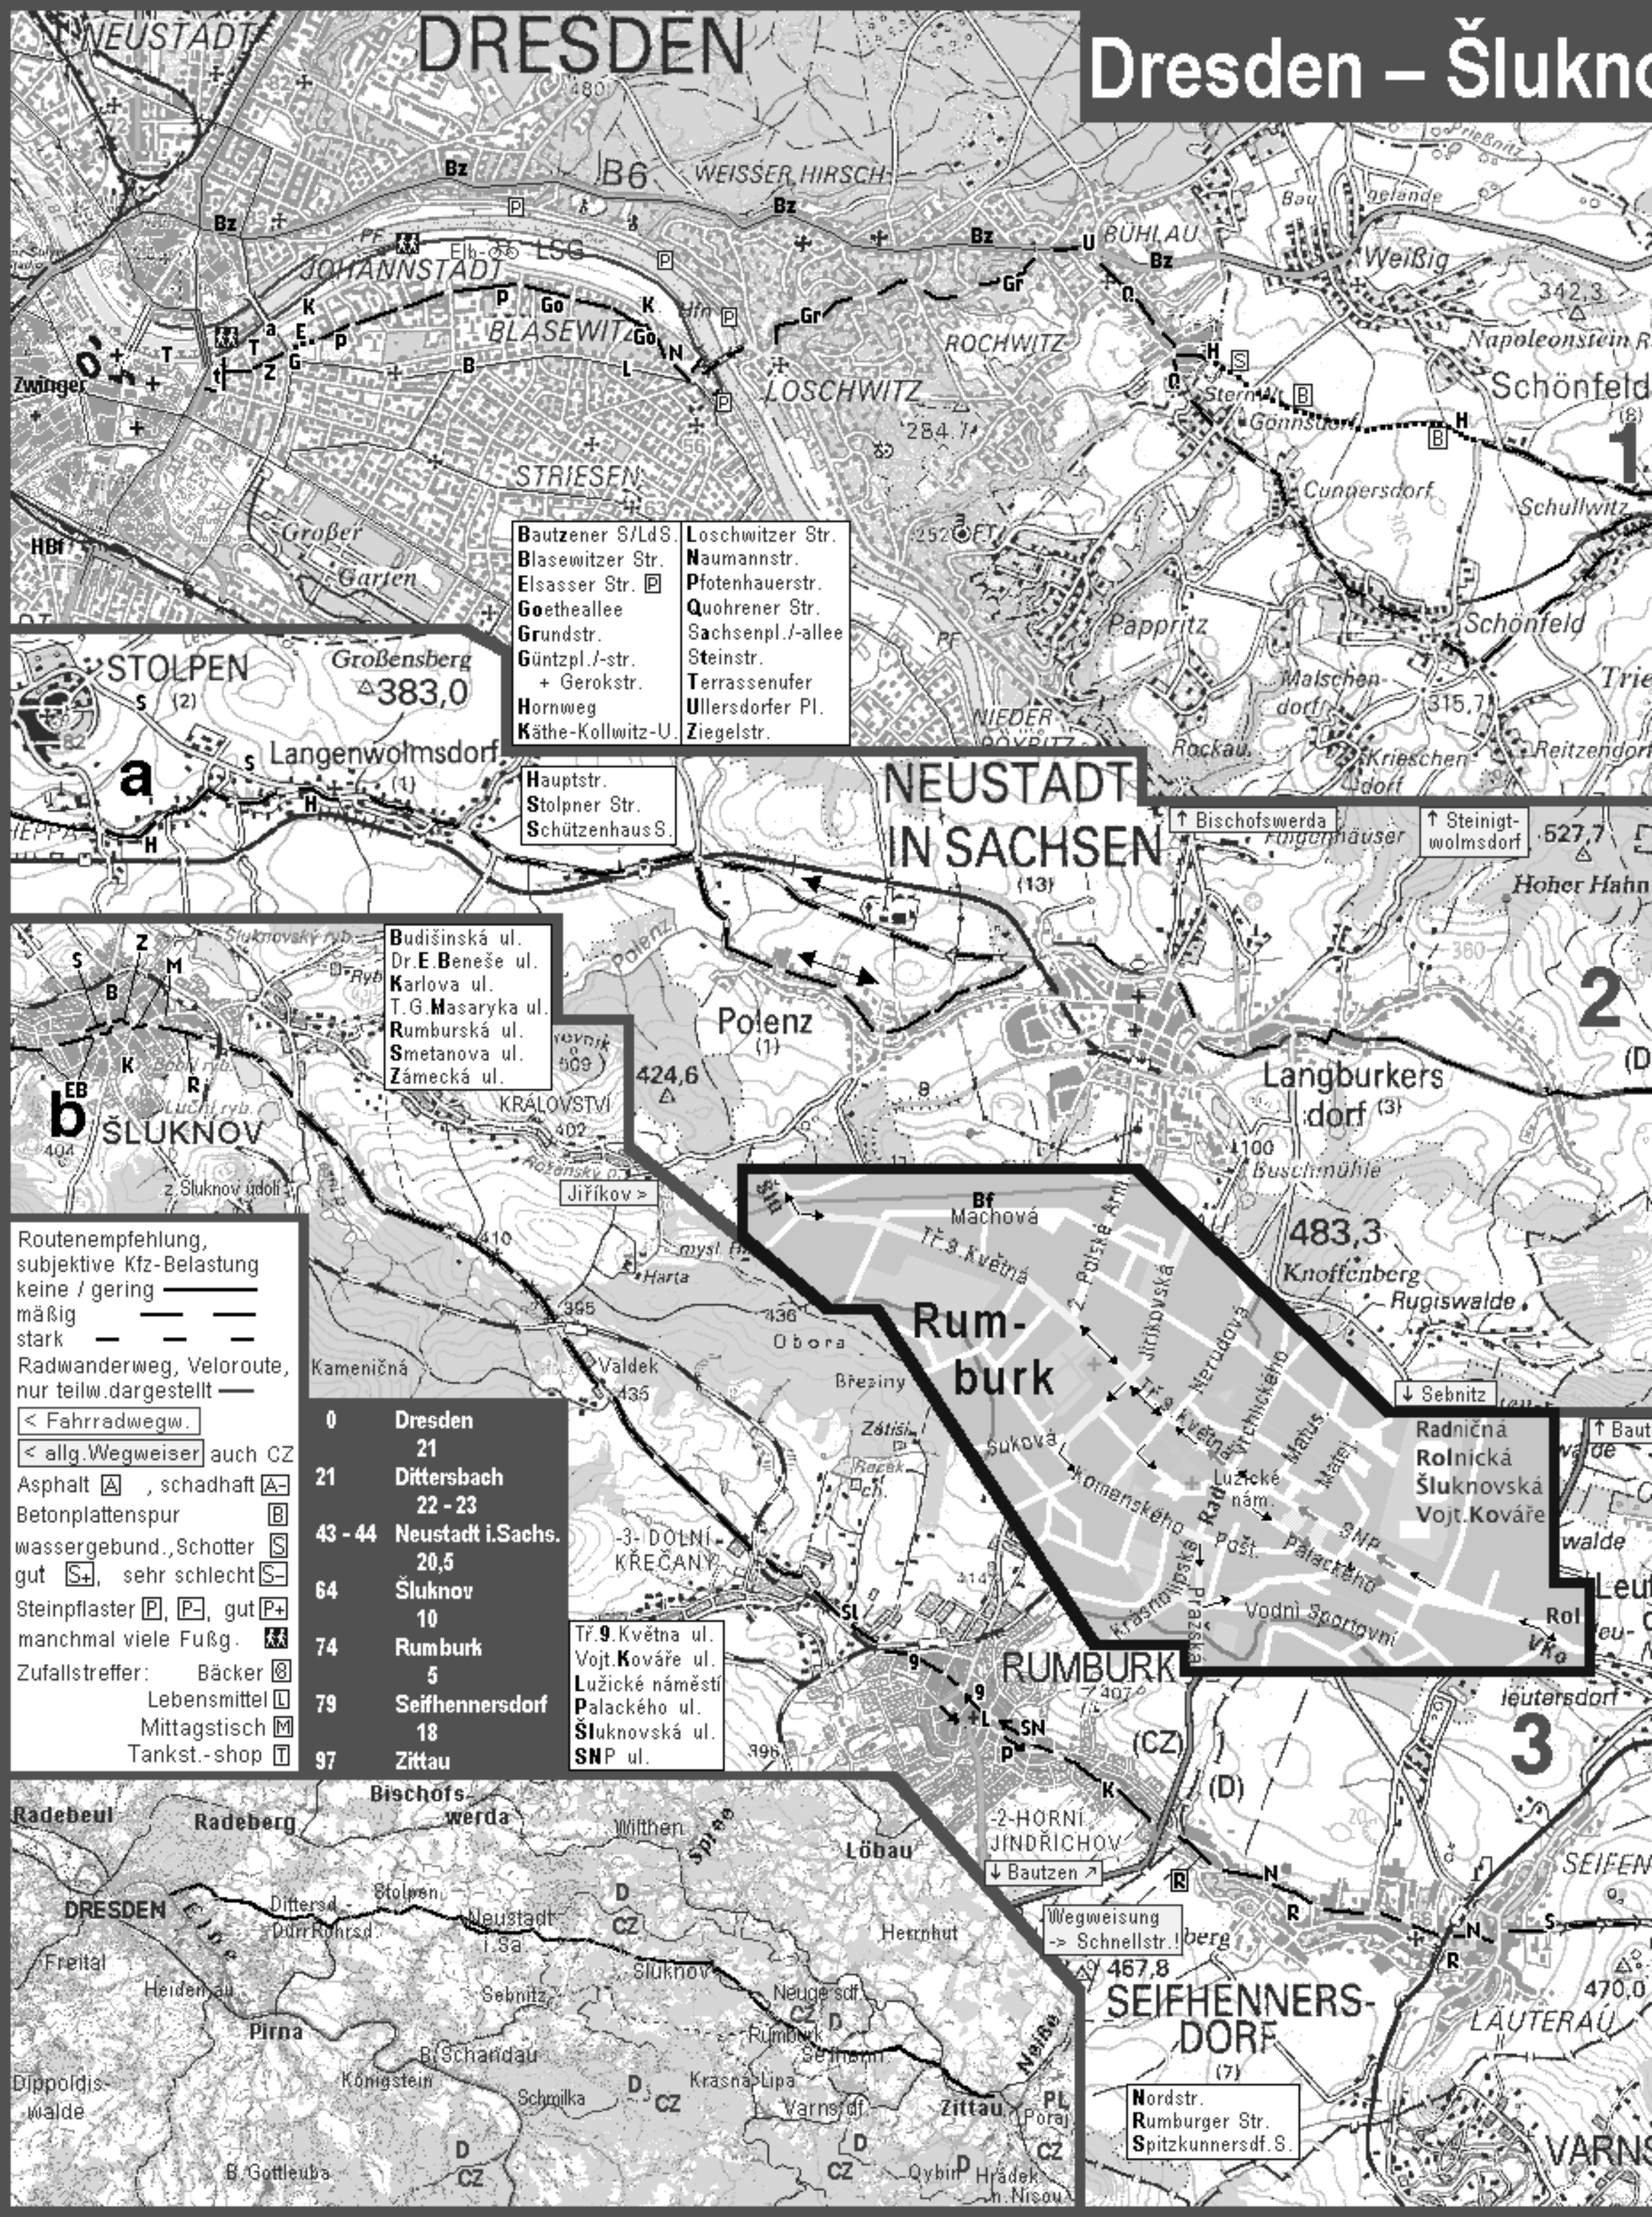

Dresden – Šluknov

Bautzener S/LdS.
Blasewitzer Str.
Elsasser Str. **Goetheallee**
Grundstr.
Güntzpl./-str.
 + Gerokstr.
Hornweg
Käthe-Kollwitz-U.
Loschwitzer Str.
Naumannstr.
Pfotenhauerstr.
Quohrener Str.
Sachsenpl./-allee
Steinstr.
Terrassenufer
Ullersdorfer Pl.
Ziegelstr.

Hauptstr.
Stolpner Str.
Schützenhaus S.

Budišinská ul.
Dr. E. Beneše ul.
Karlova ul.
T. G. Masaryka ul.
Rumburská ul.
Smetanova ul.
Zámecká ul.

Tř. 9. Května ul.
Vojt. Kováře ul.
Lužické náměstí
Palackého ul.
Šluknovská ul.
SNP ul.

Nordstr.
Rumburger Str.
Spitzkunnersdf. S.

- Routenempfehlung, subjektive Kfz-Belastung
- keine / gering
- mäßig
- stark
- Radwanderweg, Veloroute, nur teilw. dargestellt
- Fahrradwegw.
- allg. Wegweiser auch CZ
- Asphalt , schadhaft
- Betonplattenspur
- wassergebund., Schotter
- gut , sehr schlecht
- Steinpflaster , gut
- manchmal viele Fußg.
- Zufallstreffer: Bäcker
- Lebensmittel
- Mittagstisch
- Tankst.-shop

0	Dresden
21	Dittersbach
22 - 23	Neustadt i. Sachs.
20,5	Šluknov
10	Rumburk
5	Seiffhennersdorf
18	Zittau